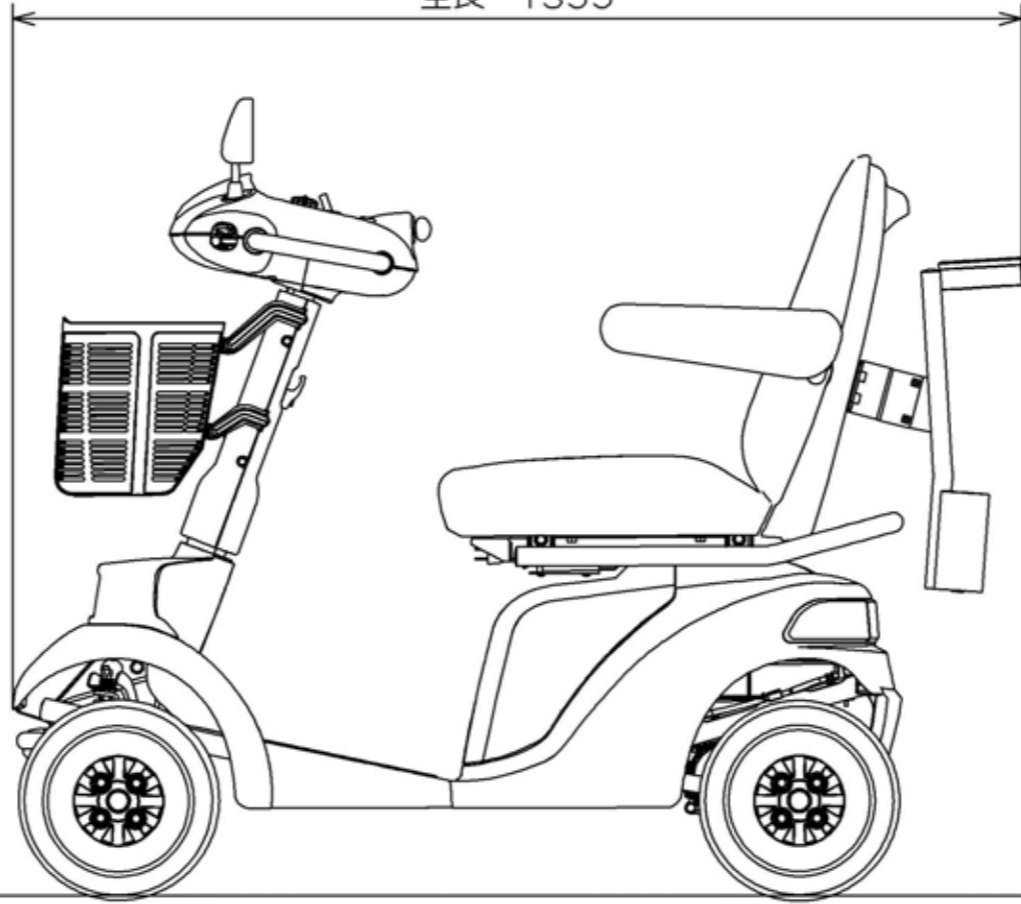

全高 1085 (ミラー可動範囲、全高最大位置)

1070 (ミラー標準位置)

全長 1355

全幅 650