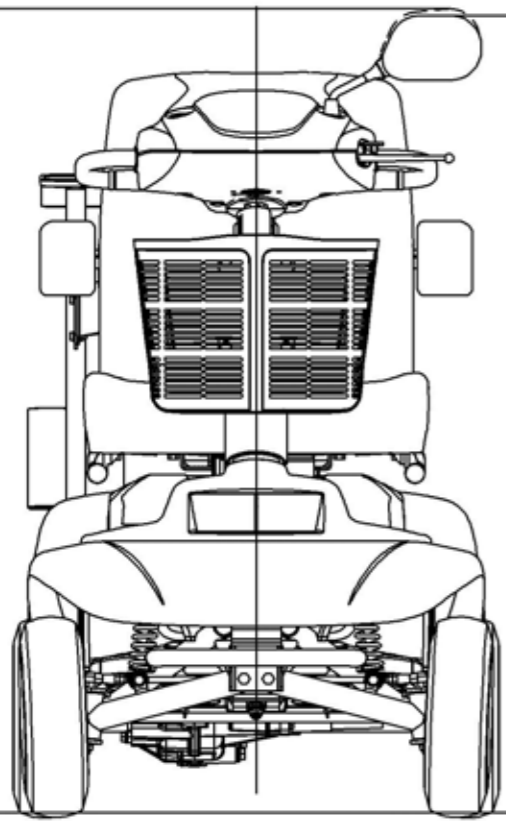

全高 1085 (ミラー可動範囲、全高最大位置)

1070 (ミラー標準位置)

全長 1355

全幅 650