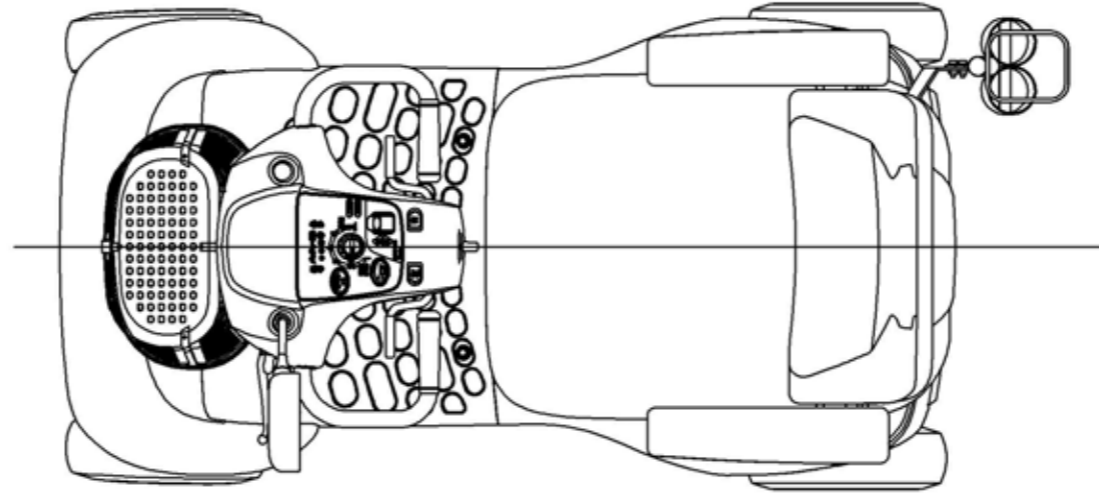

全高 1085 (ミラー可動範囲、全高最大位置)

1070 (ミラー標準位置)

全長 1355

全幅 650