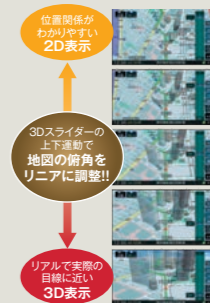

おすすめポイント 3 2Dと3Dの長所を兼ね備えた地図描写「3Dスライダー」搭載

3Dスライダーを上下移動させることで、地図の俯瞰をリニアに調整できます。