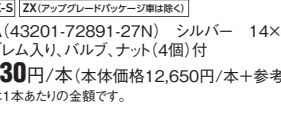

14.アルミホイール(15インチ)

[FX] [FX-S] [ZX] (アップグレードパッケージ車は除く)
AC5A (43201-72891-27N) シルバー 14×4.5J
Sエンブレム入り、パルプ、ナット(4個)付
17,930円/本(本体価格12,650円/本+参考取付費5,280円/本)
※価格は1本あたりの金額です。

14.アルミホイール(15インチ)

[ZX] (アップグレードパッケージ車) [ZT] [T]
AC58 (43201-65841-27N) シルバー 15×4.5J
Sエンブレム入り、パルプ、ナット(4個)付
19,030円/本(本体価格13,750円/本+参考取付費5,280円/本)
※価格は1本あたりの金額です。
※14インチホイールを標準装備しているグレードには取り付けできません。

おすすすめスタイル インテリア アウトドアアイテム ペーシングアイテム ラゲッジ&キャリア ドライブインゲタサポート ナビ/オーディオ システムアップ 安心・安全・快適アイテム おすすすめパッケージ