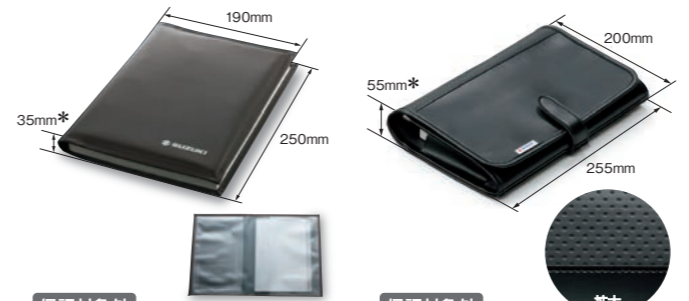

保証対象外

263.オーナーズケース
E9KC(99000-99037-S3A)
仕様:ナイロンツイル/PVCコーティング・防水生地使用 カーキ
サイズ:縦250mm×横190mm×厚さ35mm
(※取扱説明書などの収納時)
1,760円

保証対象外

264.革調オーナーズケース
E9GU(99000-99037-ABL) ブラック
サイズ:縦255mm×横200mm
厚さ55mm(※取扱説明書などの収納時)
4,950円