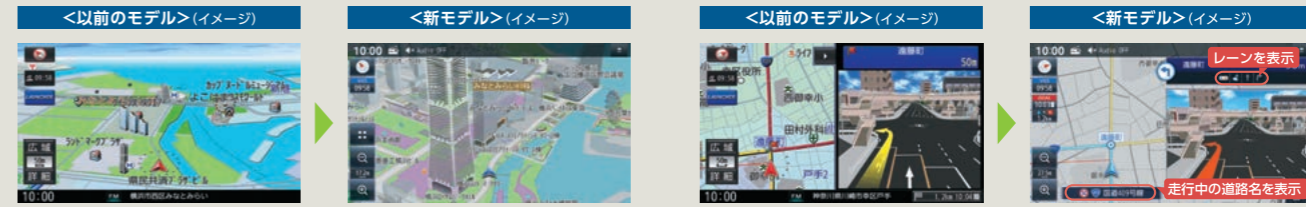

## おすすめポイント 1 高精細HD地図搭載

HD地図を搭載し、地図の見やすさを向上。平面地図での視認性だけでなく、立体表示、3D拡大図もより見やすく、分かりやすくなりました。