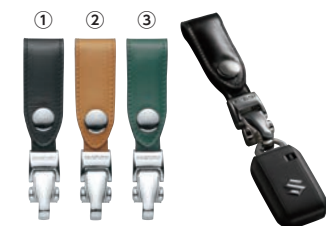

保証対象外

88.ワンタッチ携帯リモコンホルダー

FX | FX-S | ZX | ZT | T

①E9CP (99000-990X6-A16) ブラック
②E9CQ (99000-990X6-A17) ブラウン
③E9CR (99000-990X6-A18) ダークグリーン
素材:金属、皮革
各1,870円