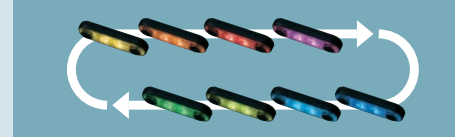

フロント

リヤ

64

61

62

65

運転席及び助手席の足を照らすイルミネーションです。スイッチ操作で色を替えることができ、ドアを開けた時は白色に点灯します。色は、黄→橙→赤→紫→青→水色→黄緑→緑→オートモード①→オートモード②の順で切替えられます。イグニッションに連動し点灯します。