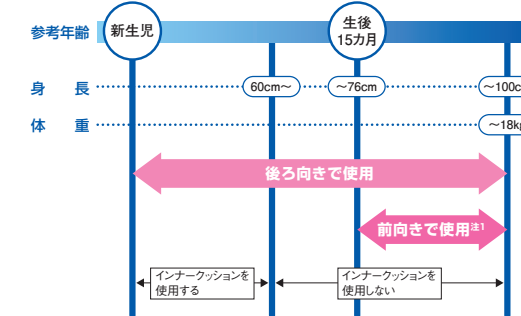

●ご使用の目安

i-Sizeチャイルドシート適用表

商品名	取付位置		助手席		後座		サイズ 幅×高さ×奥行(mm)
	前向き	後向き	前向き	後向き	前向き	後向き	
i-Sizeチャイルドシート	×	×	○	○	○	○	前向き取付時:435×665×644 後向き取付時:435×500×686

注1:お子様の身長が76cm以上、かつ月齢が15か月を超えるまでは、前向きで使用しないでください。

新安全基準「UN-R129」適合のジュニアシート

159. ジュニアシート

1. FX [FX-S] [ZX] [ZT] [T]
   E9LR (88501-53UJ0)
   108,900円
   ※ご購入の際は、お子様に合ったものをお選びください。
   ※使用については詳しくは、各商品の「取扱説明書」をご覧ください。
   ※助手席への装着はできません。
   ※シートバックポケットと同時に装着する場合は運転席側への取り付けとなります。
   ※サポートハンドルはジュニアシートの前部に装着できません。