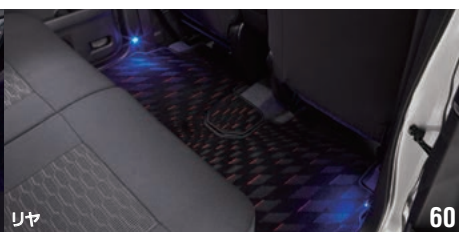

フロント

リヤ

64

61

62

65

運転席及び助手席の足を照らすイルミネーションです。スイッチ操作で色を替えることができ、ドアを開けた時は白色に点灯します。色は、黄→橙→赤→紫→青→水色→黄緑→緑→オートモード①→オートモード②の順で切替えられます。イグニッションに連動し点灯します。