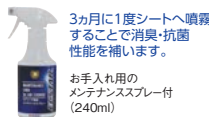

※新車時にのみ施工が可能です。※シートカバーを装着する場合は、シートカバーを装着後、施工を行いません。⑩革調シートカバーは施工できません。  
※製造元による摩擦耐久テストの結果、理論上1年以上効果が持続します。持続期間は目安であり、お車の使用状況によって変わります。

効果持続期間 約1年間\*

▼詳しくはこちら！

消臭・防臭効果

侵入したニオイを吸着・分解。カビや細菌が発散するニオイを抑制。

抗菌効果

カビや細菌を防ぎ新車の清潔さをキープ。