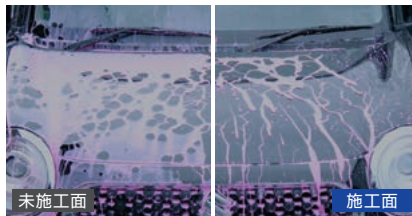

ガラス系被膜と撥水基の結びつきが
高い防汚性能を誇りメンテナンスを軽減

*写真はイメージです。

エクスター
300. ECSTAR ボディコート S (メンテナンスキット付) [FX] [FX-S] [ZX] [ZT] [T]

1年保証

コストパフォーマンスに優れたボディコート

お手入れを軽減してくれる防汚性能

光沢感	撥水性	防汚性
★★★★★	★★★★★	★★★★★

F9GX (99000-320K0-001)
40,480円 (本体価格29,920円+参考取付費10,560円)

3年保証

耐擦傷効果を実現

滑らかなボディで楽々洗車

光沢感	撥水性	防汚性
★★★★★	★★★★★	★★★★★

F9H0 (99000-320A0-001)
51,480円 (本体価格40,920円+参考取付費10,560円)

5年保証

ハイパフォーマンス、ハイクオリティボディコート

高撥水・高防汚

光沢感	撥水性	防汚性
★★★★★	★★★★★	★★★★★

F9H3 (99000-320T0-001)
67,980円 (本体価格57,420円+参考取付費10,560円)

▼詳しくはこちら！

車室内 消臭・抗菌コーティング

シート等に施工することで、消臭・抗菌効果を発揮します。

エクスター
301. ECSTAR エアコーデ [保証対象外]

[FX] [FX-S] [ZX] [ZT] [T]
F9FF (99000-59294) **11,440円** (本体価格8,800円+参考取付費2,640円)

お手入れ用のメンテナンススプレーは、追加購入が必要です。

エクスター
302. ECSTAR エアコーデ メンテナンススプレー [保証対象外]
F9FG (99000-59295) 240ml **2,200円**

※新車時にのみ施工が可能です。※シートカバーを装着する場合は、シートカバーを装着後、施工を行いません。⑩革調シートカバーは施工できません。
※製造元による摩擦耐久テストの結果、理論上1年以上効果が持続します。持続期間は目安であり、お車の使用状況によって変わります。

効果持続期間 約1年間*

▼詳しくはこちら！

消臭・防臭効果

侵入したニオイを吸着・分解。カビや細菌が発散するニオイを抑制。

抗菌効果

カビや細菌を防ぎ新車の清潔さをキープ。

安心・安全

天然由来成分配合。