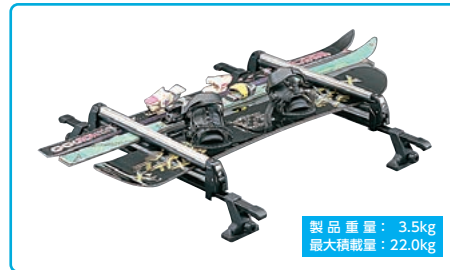

製品重量: 3.5kg
最大積載量: 22.0kg

140. スキー&スノーボードアタッチメント

[FX] [FX-S] [ZX] [ZT] [T]
A9BS (99000-9900K-A21) 平積み
積載目安:スノーボード4枚またはスキー板6セット
ピンディングの形状、スキー板の幅により積載数が変わります。
長さ63mm×幅789mm×高さ127mm
24,860円 (本体価格23,100円+参考取付費1,760円)
※ [138] ベースキャリアと組み合わせてご使用ください。