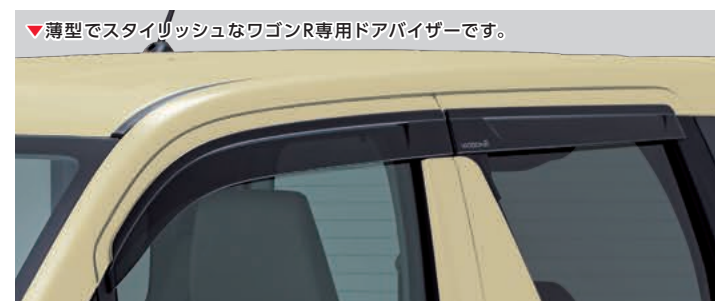

DOOR VISOR ドアバイザー

105.ドアバイザー

FX FX-S ZK ZT T
AB65(99120-63R00) アクリル スモークグレー
1台分(4枚)セット WAGON R ロゴ入り
11,440円(本体価格8,800円+参考取付費2,640円)