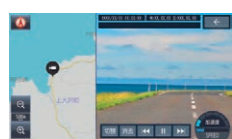

ドライブレコーダーナビ連動対応

対応ナビゲーションと接続することで、記録した映像をナビゲーションで再生することができます。映像の再生操作、各種設定もナビゲーションの画面で行なえます。