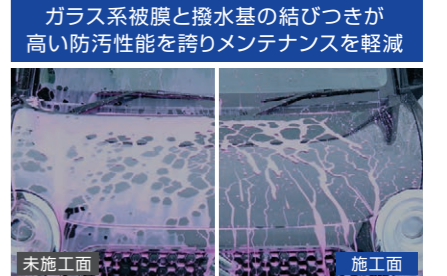

雨が降る度に嬉しくなる
気持ちのよい撥水性能