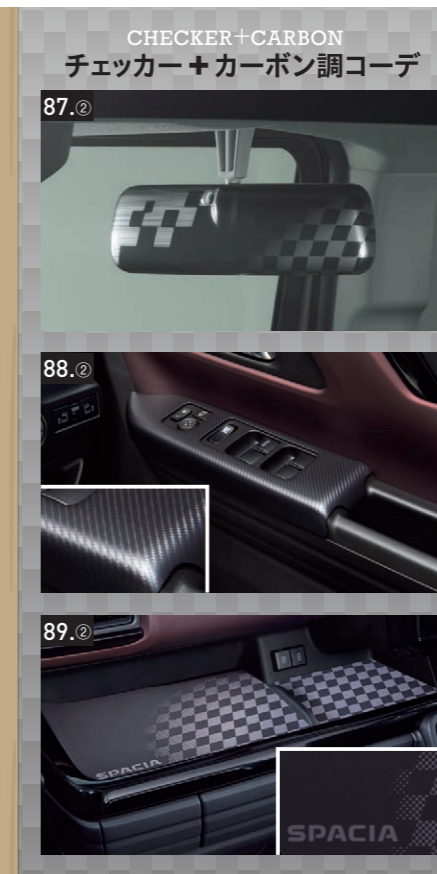

INTERIOR インテリア | あなたらしい雰囲気に便利をプラス。 シートカバー 安心のフロントシート SRS サイドエアバッグに対応。

シート専用設計でしっかりフィット。
ナチュラルな風合い柄の
シートカバーです。

84. シートカバー

1. ☐ BB6T (99180-53U00)
   - ☒ BB6U (99180-53U20)
2. 材質:ポリエステル
   フロントシートSRSサイドエアバッグ装着車用(注)
3. **47,080円**(本体価格41,800円+参考取付費5,280円)
   ※46.ラゲッジマット(シート背裏あり)と同時装着はできません。
   ※HYBRID X標準装備のパーソナルテーブルは使用できます。

洗えるシートカバー
汚れても簡単に取り外せて
洗濯ができる
シートカバーです。*
(フロントシートのみ)

85. ラクラク脱着シートカバー ストライプ

1. ☐ BB6V (9918A-53U00)
   - ☒ BB6W (9918A-53U10)
   - ☐ BB6X (9918A-53U20)
2. 材質:ポリエステル、ポリウレタン
3. **46,420円**(本体価格42,900円+参考取付費3,520円)
   ※洗濯回数は、洗濯機の場合は10回まで、手洗いは20回までです。
   ※46.ラゲッジマット(シート背裏あり)と同時装着はできません。
   ※HYBRID X標準装備のパーソナルテーブルは使用できます。

洗えるシートカバー
汚れても簡単に取り外せて
洗濯ができるシート
カバーです。*

86. ラクラク脱着シートカバー カーキ

1. ☒ BB6Y (9918A-53U60)
2. 材質:ポリエステル、ポリウレタン
3. **43,340円**(本体価格40,700円+参考取付費2,640円)
   ※洗濯回数は、洗濯機の場合は10回まで、手洗いは20回までです。
   ※46.ラゲッジマット(シート背裏あり)と同時装着はできません。
   ※HYBRID X標準装備のパーソナルテーブルは使用できます。
   ※マルチユースフラップ収納時は、マルチユースフラップにカバーはされません。

[注:シートカバーについて]SRSサイドエアバッグ装着車にはSRSサイドエアバッグに対応した、各車種専用のスズキ純正用品シートカバーを使用してください。適切なシートカバーを使用しないとSRSサイドエアバッグが正常に作動せず、重大な危害を受けるおそれがあります。また、SRSサイドエアバッグ対応のシートカバーにはその機能を阻害しないよう特殊縫製糸を使用しています。ほこりなど、さけたりした場合は、お客様自身で補修を行わないようにしてください。

87. ルームミラーカバー

1. ☐ BB6P (99145-53U00-001) 木目調
   - ☒ BB6Q (99145-53U00-002) チェッカー
2. 貼付タイプ
3. **各11,880円**(本体価格11,000円+参考取付費880円)

本物の木やカーボンのような凸凹があり、
見た目だけでなく触感も楽しめる。

88. ウィンドウスイッチガーニッシュ

1. ☐ BB71 (9914L-53U00-001) 木目調
   - ☒ BB72 (9914L-53U00-002) カーボン調
2. フロントドア左右セット 貼付タイプ
3. **各23,760円**(本体価格22,000円+参考取付費1,760円)

89. インパネトレイマット(助手席用)

1. ☐ BB7D (9914F-53U00-001) 木目調
   - ☒ BB7E (9914F-53U00-002) チェッカー
2. 材質:シリコン
3. **各9,900円**

90. インパネトレイマット(運転席用)

1. ☐ BB7C (9914F-53U20) ブラック ジュエタン生地
2. **2,750円**

91. パーソナルテーブルマット収納ケース