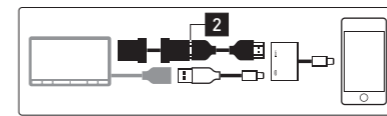

## E. メーカーオプションナビおすすめセット

CAHM 合計金額 187,330 円 (本体価格 141,570 円 + 参考取付費 45,760 円)

全方位モニター付メモリーナビゲーション(メーカーオプション)の魅力を拡大

- 1 DVD/CD スロット(CAG5) 詳しくはP38

- 2 HDMI 接続ケーブル(CA2V) 詳しくはP38

- 3 ETC車載器(ビルトインタイプ)(CABA) 詳しくはP40