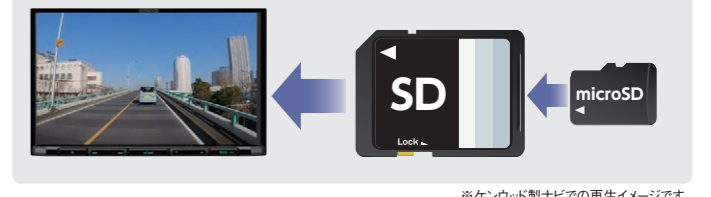

**47,740円**(本体価格38,940円+参考取付費8,800円)

▼ケンウッド製ナビであればSDカードを差し込んでナビの画面で録画映像をすぐに再生できます。

※走行中は表示できません。※SDカードアダプタ(同梱)が必要となります。  
※ケンウッド製ナビ以外はパソコンでの再生となります。

▼ケンウッド製ナビであればSDカードを差し込んでナビの画面で録画映像をすぐに再生できます。

※走行中は表示できません。※SDカードアダプタ(同梱)が必要となります。  
※ケンウッド製ナビ以外はパソコンでの再生となります。