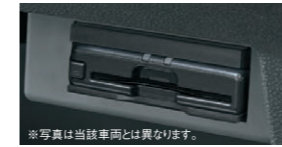

※写真は当該車両とは異なります。

209. ETC2.0車載器

CAB7 (9909F-67TF2-P01) 音声タイプ

ナビゲーション接続ケーブル同梱

本体取付位置:インパネアンダー アンテナ取付位置:フロントガラス上部

42,240円 (本体価格35,200円+参考取付費7,040円)

※ETC2.0車載器単体ではご利用にはなりません。対応ナビセットと組み合わせてご使用ください。

※ナビゲーション接続には、接続ケーブルが同梱されているため、別途接続ケーブルをお買い求めいただく必要はありません。

※取り付けには、別途210.ビルトイン取付キットが必要となります。

対応ナビセット	
パナソニック	170 CAGH 171 CAGJ
	177 CAGL