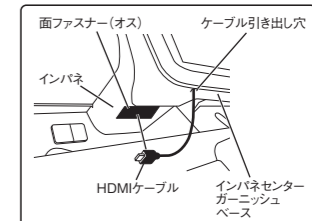

iPhone/HDMI

お気に入りのiPhoneなどの動画を車内で楽しむ!

172. HDMI接続ケーブル
  CA2V (99000-79BR2)
  8,580円(本体価格5,940円+参考取付費2,640円)

※ご利用の際は、別途①Apple社製Lightning-DigitalAVアダプタ(市販品)と②LightningUSBケーブル(iPhoneに付属)が必要となります。HDMI接続機器との接続には、それぞれの機器に対応したケーブル類が必要となります。
※HDMIソースでの再生となります(ミラーリング)。
ケーブル取出位置:ナビゲーションユニット左下
※インパネセンターガーニッシュベースの穴明け加工が必要となります。
※スマートフォンの機種、アプリ等によってはナビに動画が表示されない場合があります。