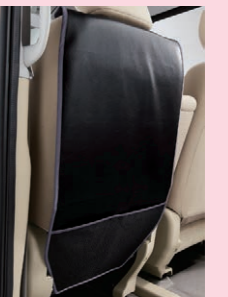

163. キックガード

[G][X][GS][XS][XSTURBO]
E99B (99000-99034-T63)

4,400円

※助手席側のみ取付可能です。
※22.自転車積載ボード、32.シートクリーンカバー、157.シートバックポケット(フロアボックス付)と同時装着はできません。
※30.ベツトサークル、232.サポートハンドルは運転席側のみ取り付けできます。
※写真は当該車両とは異なります。