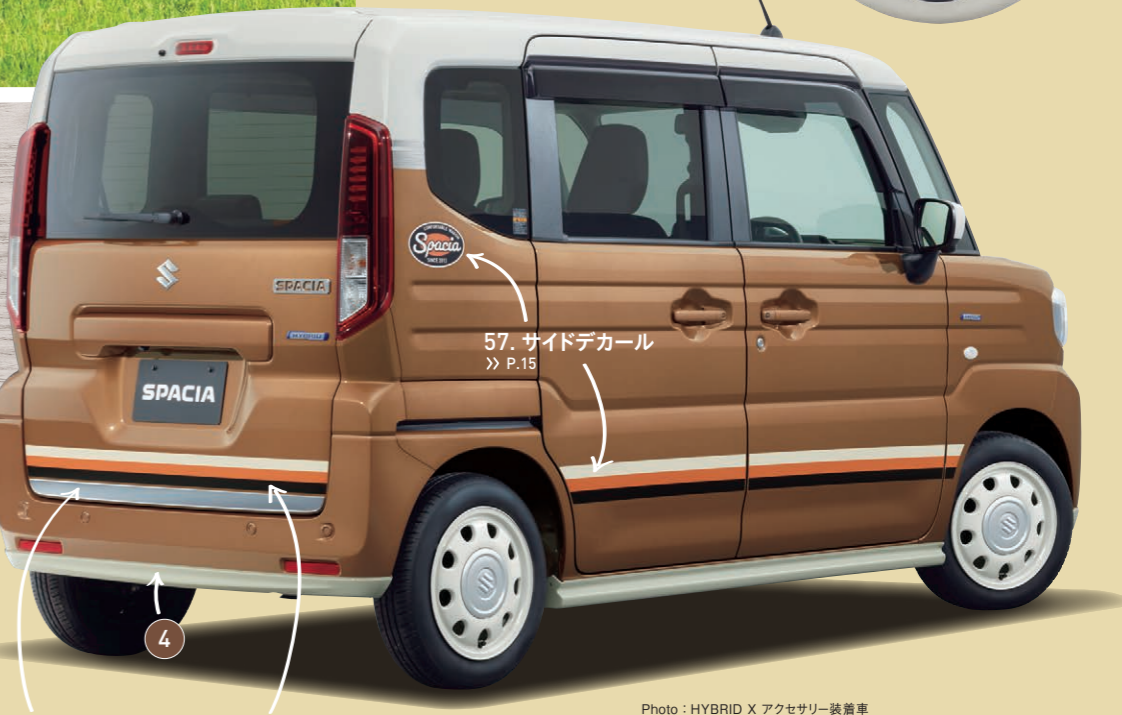

57. サイドデカール
≫ P.15

14. バックドアガーニッシュ
≫ P.6

58. バックアデカール
≫ P.15

Photo: HYBRID X アクセサリー装着車
ボディカラー: トーニープラウンメタリック ソフトベージュ2トーンルーフ(E5Z)

1. フロントグリル [G][X]
ACF2 クロームメッキ
①フロントグリル(9911C-53U80)
②ラベル(11958-81AA2)
①+② 合計 **59,224円**
(本体価格48,664円+参考取付費10,560円)
※標準装備品を取り外して装着します。
※電子制御認証工場での取り付けが必要です。
(S)波レーダーの脱着、エイミングが必要のため。
※参考取付費には、エイミング作業費が含まれます。
※41.エンブレム(ブラック)、102.エンブレムイイルミネーションと同時装着する場合は、1.フロントグリルを先に取り付けしてください。

2. フロントアンダーガーニッシュ [G][X]
ACDQ(99111-53U00-WBB) ソフトベージュ
35,750円(本体価格31,350円+参考取付費4,400円)

3. サイドアンダーガーニッシュ [G][X]
ACDR(99112-53U00-WBB) ソフトベージュ
左右セット
58,080円(本体価格52,800円+参考取付費5,280円)
※124.マッドフラップセットと同時装着はできません。

4. リヤアンダーガーニッシュ [G][X]
ACDS(99113-53U00-WBB) ソフトベージュ
35,750円
(本体価格31,350円+参考取付費4,400円)
※124.マッドフラップセットと同時装着はできません。

スタイル
インテリア
エクステリア
ベーシックアイテム
ドライビングサポート
ナビ/オーディオ
システムアップ
お役立ちグッズ