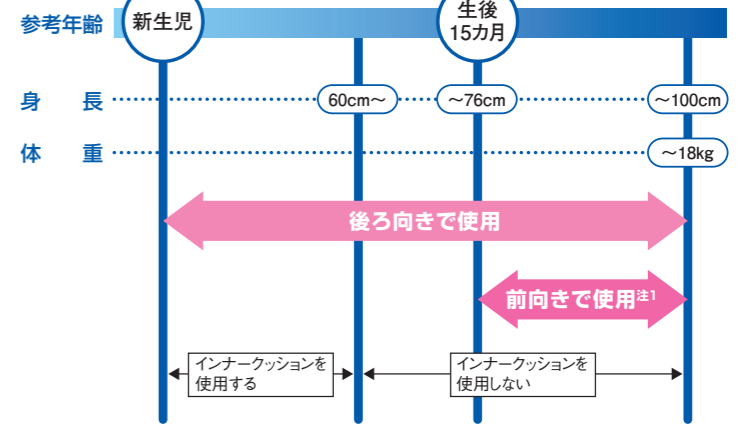

●ご使用の目安

チャイルドシート

チャイルドシート適用表

商品名	取付位置		後席		サイズ
	助手席	後向き	前向き	後向き	幅×高さ×奥行(mm)
i-Sizeチャイルドシート	×	×	○注1	○	前向き取付時:435×665×644 後向き取付時:435×500×686

注1:お子様の身長が76cm以上、かつ月齢が15ヶ月を超えるまでは、前向きで使用しないでください。

新安全基準[UN-R129]適合のジュニアシート

162. ジュニアシート

[G][X][GS][XS][XSTURBO]
E9LR (88501-53UJ0)

108,900円

※ご購入の際は、お子様に合ったものをお選びください。
※使用について詳しくは、各商品の「取扱説明書」をご覧ください。
※助手席への装着はできません。
※32.シートクリーンカバー、69.ロードホルダーと同時装着はできません。
※157.シートバックポケット(フロアボックス付)と同時装着する場合は運転席側への取り付けとなります。
※232.サポートハンドルは162.ジュニアシートの前席に装着できません。