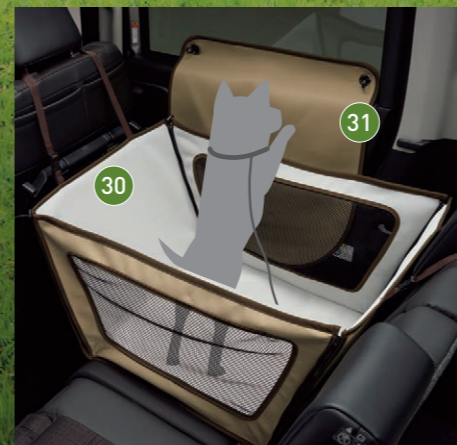

30. ペットサークル

[G] [X] [GS] [XS] [XSTURBO]

E9M3 (9918F-53U00) 撥水生地

29,700円

※撥水生地(防水機能はありません)。リード最長約47cm。ペット体重:20kgまで。 ※161.チャイルドシート、162.ジュニアシート、232.サポートハンドルと同時装着はできません。 ※143.LUV+IPカットフィルムセットと同時装着はできません。