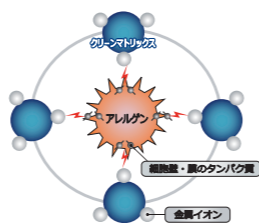

繊維の密度
たっぷり
フカフカ
1,200g/m²

117. フロアマット (ジュータン) <レイヤードストラータ> [G][X][GS][XS][XSTURBO]

BB7H (75901-53U20) 27,060円
抗菌・防臭・防ダニ加工・消臭・アレル物質低減 (本体価格26,180円+参考取付費880円)

ユニダイヤ®

5つの機能※が快適空間を作るお手伝い

1. ●ダニを寄せ付けられないだけでなく、ダニ由来のアレル物質を低減!
   - ●イヤな臭い(アンモニア臭やイソ吉草酸etc)も消臭!
2. ※ユニダイヤ®は一次基布に使用しています。すべてのアレル物質、ニオイ、菌、ダニを完全に低減、除去できるものではありません。
   ※ユニダイヤ®はユニチカ(株)の登録商標です。

繊維の密度
たっぷり
フカフカ
1,200g/m²

118. フロアマット (ジュータン) <ファイングリッド> [G][X][GS][XS][XSTURBO]

BB79 (75901-53U10) 27,060円
抗菌・防臭・防ダニ加工・消臭・抗アレル物質 (本体価格26,180円+参考取付費880円)

「クリンマトリックス」
CLEAN MATRIX™※

アレルゲン低減率90%以上 ※ ELISA法(酵素免疫法)にて測定

アレルゲン物質の抑制効果	クリンマトリックスのもつ金属イオンの働きでハウスダスト中にあるアレルゲン物質を軽減。
幅広い機能性	抗アレルゲン以外にも4つの機能効果があります。
安全性にも配慮	天然鉱物系構造のため、安全性にも優れています。

スタンダードタイプ

119. フロアマット (ジュータン) [G][X][GS][XS][XSTURBO]

BB7J (75901-53U00) 17,380円
抗菌・防臭・防ダニ加工 (本体価格16,500円+参考取付費880円)
厚さ:約7mm

トレタイプ

120. フロアマット (トレー) [G][X][GS][XS][XSTURBO]

BB7K (75901-53U30) 19,800円
緑高さ:約12mm(リヤの一部:8mm場所により異なります。)
材質:TPS (本体価格18,920円+参考取付費880円)

●安全のためフロアマットは車のフロア形状に合ったスズキ純正用品をお薦めします。●フロアマットは付属の固定具にしっかりと固定してください。●複数のフロアマットは重ねて使用しないでください。フロアマットはフロント+リヤ1台分セットです。

雨の日でも換気ができます。

121. ワイドバイザー [G][X][GS][XS][XSTURBO]

ACDD (99120-53U00) 22,990円
アクリル スモークグレー1台分(4枚)セット
SPACIAロゴ入り (本体価格20,350円+参考取付費2,640円)

ドア開閉時の印象が変わります。

122. サイドシルスカップ [G][X][GS][XS][XSTURBO]

BB6M (99142-53U00) 22,440円
ステンレス SPACIAロゴ入り(フロントのみ)
1台分(4枚)セット (本体価格19,800円+参考取付費2,640円)

ツメによる傷つき防止。

123. ドアハンドルプロテクター [G][X][GS][XS][XSTURBO]

①AC09 (99126-79R11-001) ホワイト
②AC08 (99126-79R11-002) グレー
③AC6Q (99126-79R11-003) ベージュ
材質:ハイボスカル 1台分(4枚)セット
各7,260円(本体価格5,500円+参考取付費1,760円)

砂や泥などの跳ね上げによる汚れを軽減します。

124. マッドフラップセット [G][X]