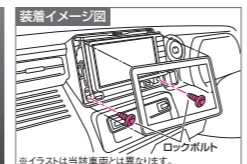

AUDIO オーディオ

スズキ純正オーディオで音にもこだわる!

※スズキ純正オーディオは、スズキのオリジナルモデルです。(市販モデルとは一部仕様異なります。)

オーディオ主要機能一覧表

●…機能あり ▲…オプションで機能あり(別売品が必要) ×…機能なし		
メーカー	ケンウッド	
サイズ	2DINモデル	
品番	99096-69T03-K01	
3年間6万km保証	●	
音声認識	×	
スマートフォン連携(注1)	対応アプリ	●KENWOOD Remote
ステアリングオーディオスイッチ		●A1
AM/FMラジオ		●A2
ワイドFM		●
音楽CD再生		●MP3/WMA/AAC
iPhone(注2)	Lightningコネクタ端子	音楽再生 充電対応
USBメモリ(注3)		●MP3/WMA/AAC/WAV/FLAC 音楽再生 動画再生
Bluetooth(注4)	ハンズフリー通話 プロファイルバージョン	● AVRCP1.6.1対応
AUX入力	音声 映像	▲A3 ×
音響・音質調整		●
表示文字種		英数/記号
キーイルミネーション		バリエーションカラー

▶スマートフォン・iPhone
適合情報、ソフトウェアアップデート
情報などは専用Webサイトを
ご参照ください。

オーディオを装着する
際に必要となります。
(詳しくはP43をご覧ください)

187. オーディオ用アタッチメント
CAFS (99194-53U00-0CE)
4,400円

●Bluetooth®搭載! スマートフォンのハンズフリー通話&音楽再生に対応。
●ステアリングオーディオスイッチに対応。
●スライドカバー装備のイルミ付フロントUSB/AUX端子搭載で多彩なメディアに対応。
●1,000色のカラー調整が可能なバリエーションカラー表示機能搭載。

188. AM/FMラジオ付CD/USBプレーヤー
CAE0 (99096-69T03-K01) 2DINモデル
38,940円(本体価格35,420円+参考取付費3,520円)

主要機能

注1:発話スイッチには対応していません。
注2:iPhone本体やiPhoneに付属のケーブル類は、車内に設置しないでください。
注3:接続可能なスマートフォンについては、https://www.kenwood.com/jp/products/oem/dop/suzuki/をご覧ください。
注4:Bluetooth®対応携帯電話との互換性および接続性を保証するものではありません。

オーディオレス仕様車に装着する場合 ※ナビゲーションロックボルトセットなしでもご購入いただけます。

オーディオ本体	35,420円
メーカー希望アタッチメント	4,400円
小売価格(消費税込)	3,300円
参考取付費	3,520円
合計金額	46,640円

※A1:スマートフォン連携アプリのインストールが必要となります。アプリとアプリの利用料金は無料ですが、インストールには別途通信費が発生します。接続可能なスマートフォンについては、https://www.kenwood.com/jp/products/oem/dop/suzuki/をご覧ください。※A2:発話スイッチには対応していません。その他のスイッチ(音量やMODEなど)には表示通りに対応します。※A3:別途、3.5mmステレオミニジャック(市販品)が必要となります。

SPEAKER お気に入りの音楽を高音質で。

carrozzeria