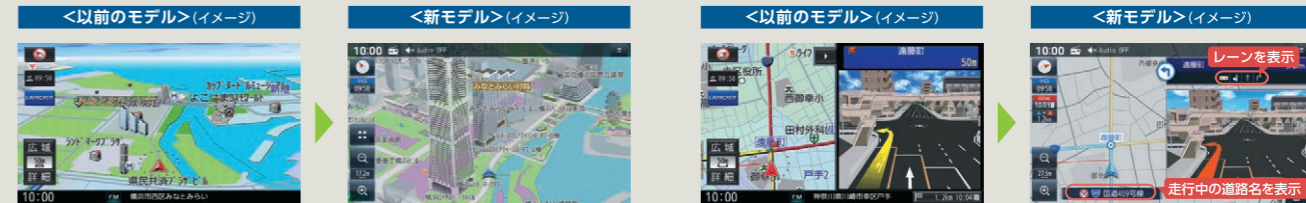

スマホ感覚の操作がおすすめ!!

- フリック操作
- ピンチイン/ピンチアウト操作
- ダブルタップ/スワイプ操作
- ドラッグ操作

▶スマートフォン・iPhone 適合情報、ソフトウェアアップデート情報などは専用Webサイトをご参照ください。  
URL <https://panasonic.jp/car/navi/genuine/suzuki.html>

## おすすめポイント 1 高精細HD地図搭載

HD地図を搭載し、地図の見やすさを向上。平面地図での視認性だけでなく、立体表示、3D拡大図もより見やすく、分かりやすくなりました。