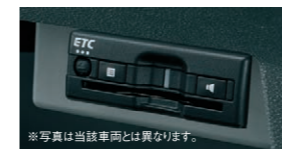

ETC車載器

高速道路の料金所をスムーズに通過! スマートIC®のご利用も可能に!

※高速道路の本線上やサービスエリア、パーキングエリア等から乗り降りできるように設置された、ETC専用のインターチェンジ。

※写真は当該車両とは異なります。

212. ETC車載器

CABA (9909E-83SF2-M07) 音声タイプ

ナビゲーション連動機能付

本体取付位置:インパネアンダー

アンテナ取付位置:フロントガラス上部

22,440円

(本体価格15,400円+参考取付費7,040円)

です。ナビゲーション非装着車にも通常のETC車載器としてご利用いただけます。

213. ETC/ナビゲーション接続ケーブル

CAH3 (9909K-69TQ3-M01) 全方位モニター付メモリーナビゲーション(メーカーオプション)接続用

6,930円 (本体価格6,050円+参考取付費880円)

C9U2 (99000-79AY5) パナソニック製ナビ接続用

4,400円

C9C0 (99000-79Y19) ケンウッド製ナビ接続用

5,500円

対応ナビセット	
全方位モニター付メモリーナビゲーション(メーカーオプション)	
パナソニック	170 CAGH 171 CAGJ
	177 CAGL
ケンウッド	182 CAGN