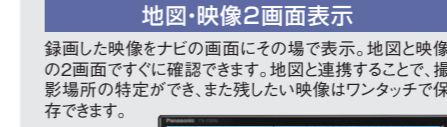

222. ドライブレコーダー/ナビゲーション接続ケーブル
CAGU (9909J-69TL3-S01) 全方位モニター付メモリーナビゲーション(メーカーオプション)接続用
7,260円(本体価格5,500円+参考取付費1,760円)

▼地図と映像ですぐに確認 ※走行中は表示できません。