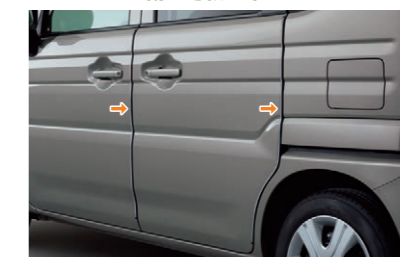

125. ドアエッジモール [G][X][GS][XS][XSTURBO]

ACDC (99125-53U00) 9,570円
1台分(4本)セット
樹脂+光輝フィルム (本体価格6,930円+参考取付費2,640円)
※51.54.57.サイドデカールと同時装着する場合は、51.54.57.サイドデカールを先に取り付けてください。

ジャッキ、ジャッキハンドル、ホイールレンチのセット