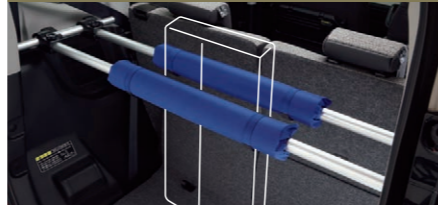

37. ラゲッジバー (サイド①+センター②2本)+38. クッションパッド

37. ラゲッジバー

[G] [X] [GS] [XS] [XSTURBO]

①BB73 (99155-53U00) サイド 左右セット

15,620円 (本体価格12,100円+参考取付費3,520円)

最大耐荷重:1.0kg/本

②BB74 (99155-53U10) センター 1本 スライド機能付

9,130円 (本体価格8,250円+参考取付費880円)

最大耐荷重:1.0kg/本

※37.②ラゲッジバー(センター)の取り付けには37.①ラゲッジバー(サイド)が必要です。

※43.ラゲッジユーティリティーネットと同時装着はできません。

※37.②ラゲッジバー(センター)を最前部に装着した場合の後座シートは、リクライニング0段でシートスライド9段、シートスライド0段でリクライニング5段に制限されます。(リクライニング0段は、シートを最も起こしてロックした位置、シートスライド0段は、シートを最も前方にロックした位置です。)

※37.②ラゲッジバー(センター)は2本まで装着できます。

※37.①ラゲッジバー(サイド)と同じ取り付け位置には42.ユーティリティーカラーリングフックは同時装着できません。

38. クッションパッド

[G] [X] [GS] [XS] [XSTURBO]

BAGV (9925B-79R00) 2本セット ブルー

サイズ:長さ約500mm×直径70mm

6,820円

※取り付けには37.①ラゲッジバー(サイド)、37.②ラゲッジバー(センター)が必要です。

※37.②ラゲッジバー(センター)1本にクッションパッド2本装着できます。