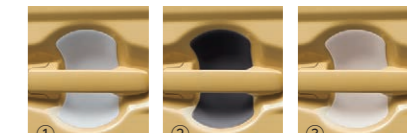

123. ドアハンドルプロテクター [G][X][GS][XS][XSTURBO]

①AC09 (99126-79R11-001) ホワイト
②AC08 (99126-79R11-002) グレー
③AC6Q (99126-79R11-003) ベージュ
材質:ハイボスカル 1台分(4枚)セット
各7,260円(本体価格5,500円+参考取付費1,760円)

砂や泥などの跳ね上げによる汚れを軽減します。