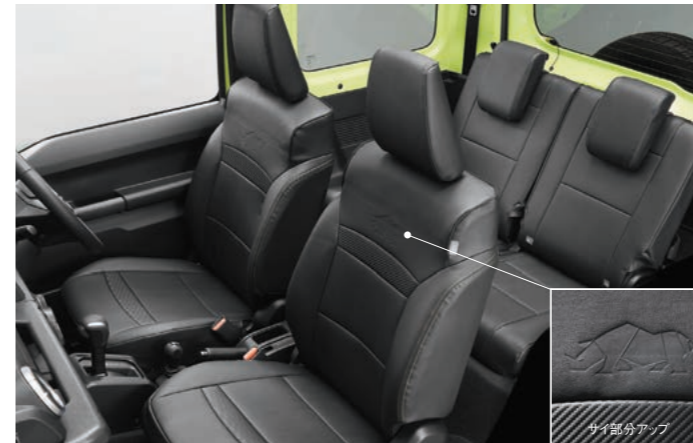

55 革調シートカバー

JL JC
BAQ3 (99181-77R20)
サイマーク入り
材質:PVC(表)、ポリウレタン(裏のスポンジ部)
フロントシートSRSサイドエアバッグ装着車用(注)
61,160円
(本体価格55,000円+参考取付費6,160円)
※56 シートカバー、57 防水シートカバー、
75 ラゲッジマット(ソフトタイプ)と同時装着はできません。
※221 ECSTAR エアコーデは施工できません。

●運転席、助手席の背裏はカバーしています。●後席の背裏はカバーしていません。