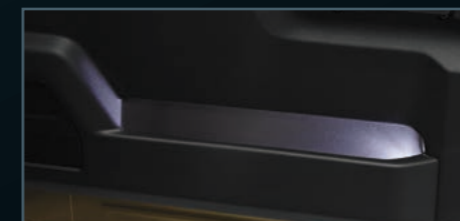

97 ドアポケットイルミネーション

JL JC
DA4V (99213-77R40) 左右セット ホワイトLED
19,800円(本体価格11,000円+参考取付費8,800円)
※ポジションランプに連動して点灯します。