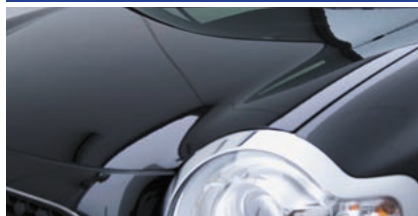

ボディコーティング

ECSTAR
BODY COAT

ECSTAR ボディコートは光沢、艶、撥水、防汚、耐久、すべての項目で高い性能を誇る次世代型ハイブリッドガラス系被膜コーティングです。ガラス系被膜と撥水基の結びつきがより深い艶を実現し、高い撥水性と防汚性が普段のお手入れ回数を軽減してくれます。お好みによって1年、3年、5年の保証付からお選びいただけます。

※保証はボディ表面の光沢保証です。年1回の点検を受けていただくことで、向こう1年間ずつ保証が継続されます。※新車時にもみ施工可能な撥水タイプボディコートです。※施工範囲はボディ外側面の塗装面のみとなります。

ハイブリッドガラス系被膜が魅せる
重厚感のある光沢と深い艶