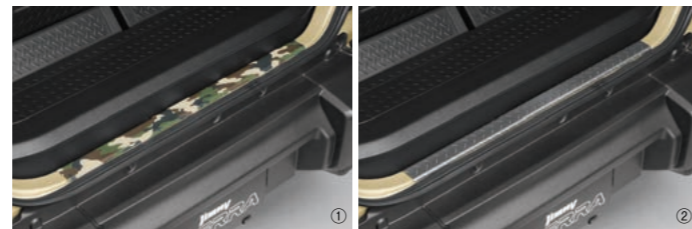

ドア開閉時の印象が大きく変わります。

87 テールエンドカバー

JL JC
BAPF (99159-77R00)
ステンレス 貼付タイプ
各**12,760円**(本体価格11,000円+参考取付費1,760円)

※88 リヤゲートメンバーガーニッシュと同時装着はできません。

88 リヤゲートメンバーガーニッシュ

JL JC
①BAPD (99158-77R00-001) カモフラージュ
②BAPE (99158-77R00-002) 縞鋼板柄
樹脂 貼付タイプ
各**12,760円**(本体価格11,000円+参考取付費1,760円)
※87 テールエンドカバーと同時装着はできません。