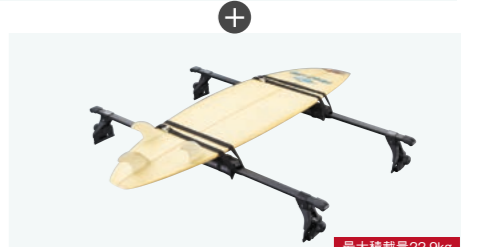

CARRIER キャリア

用途に合わせてアタッチメントをお選びください。

42 ベースキャリア

JL JC
ACEZ (78901-78R01) サイズ:長さ700mm×幅1,444mm×高さ183mm
製品重量:6.3kg
29,370円 (本体価格25,850円+参考取付費3,520円)
※ベースキャリアのみでの使用はできません。各アタッチメントとセットで使用してください。
※装着時はルーフから約93mm高くなります。長さ700mmは取付時の前後の距離です。

最大積載量15.5kg

最大積載量20.2kg

最大積載量22.9kg

43 ルーフラックアタッチメント<アルミ>

JL JC
ACFO (99177-77R01)
サイズ:長さ1,052mm×幅750mm×高さ100mm
製品重量:8.2kg
42,680円 (本体価格37,400円+参考取付費5,280円)
※42 ベースキャリアと組み合わせてご使用ください。

44 スキー&スノーボードアタッチメント

JL JC
A9BS (99000-9900K-A21) 平積み
積載目安:スノーボード4枚またはスキー板6セット
ピンディングの形状、スキー板の幅により積載数が変わります。
サイズ:長さ63mm×幅789mm×高さ127mm
製品重量:3.5kg
24,860円 (本体価格23,100円+参考取付費1,760円)
※42 ベースキャリアと組み合わせてご使用ください。

45 サーフボードアタッチメント

JL JC
A9FT (99179-77R01) サーフボード1枚積み ベルト付
サイズ:長さ70mm×幅495mm×高さ70mm
製品重量:0.8kg
9,240円 (本体価格7,480円+参考取付費1,760円)
※42 ベースキャリアと組み合わせてご使用ください。

●ベースキャリアのみで使用することはできません。●最大積載量を超えて積載しないでください。●キャリア締付けネジ部は走行前に確認・増締めを行なってください。●積載物はしっかり固定し、急発進、急ブレーキ、急ハンドルは避けてください。●写真のスノーボード、サーフボードは商品に含まれません。●特殊サイズのスキー板は取り付けできない場合があります。●ピンディングの形状、スキー板の幅により積載数が変わります。●写真はベースキャリアに各アタッチメントを装着した状態です。●アタッチメントを装着しない場合はベースキャリアは取り外してください。走行中に風切り音が発生する場合があります。●ベースキャリアには専用アタッチメント以外のものは装着しないでください。●210 ボディカバーと同時装着はできません。