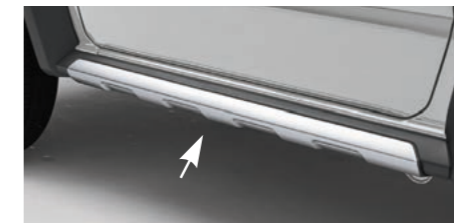

05 フロントバンパーアンダーガーニッシュ

JL JC
ABMD (99115-78R00) 金属調塗装
43,780円 (本体価格38,500円+参考取付費5,280円)

サイドまわりをより力強く。