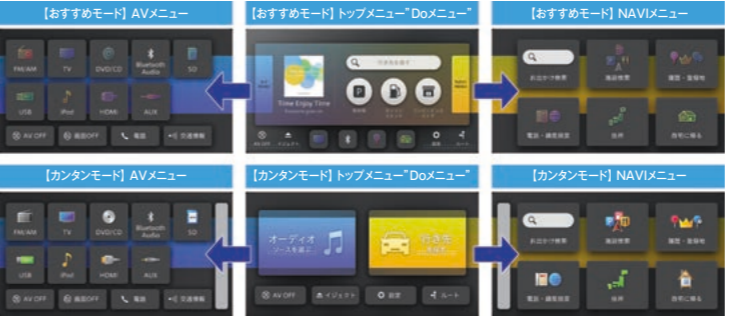

スマートフォン・iPhone適合情報、ソフトウェアアップデート情報などは専用Webサイトをご参照ください。

URL <https://jpn.pioneer/ja/support/dop/suzuki/>

おすすめポイント 1 高精細HDパネル

運転席や助手席からの見やすさを実現するために、視野角の広いIPS方式の高精細なHDパネルを採用。また、夜間でも明瞭な視認性をサポートするために、黒色の再現性に優れるNormally Black方式や高輝度LEDバックライトを採用。

おすすめポイント 2 フルフラットデザイン

操作キーの出っ張りをなくしたフルフラットデザイン。アクセントにもなるドットがあらわれた各キーは、デザイン性と指先の直感的な操作性を両立させています。

おすすめポイント 3 お出かけ検索(オンライン)

スマートフォンとナビゲーションをWi-Fiテザリング接続しておけば、リアルタイムな情報で目的地や最新スポットを検索できます。普段使い慣れているインターネットの検索ボックスと同じように、思いついたキーワードを入力するだけで、ナビゲーションに収録されていない最新スポットも検索結果に反映されます。

※スマートフォンのWi-Fiテザリング機能で通信します。通信費は利用されたスマートフォンのご契約者様のご負担となります。事前にご契約の携帯電話会社の料金プランやご利用方法をご確認の上、ご利用ください。

NAVI ターゲットインターフェース 「おすすめモード」「カンタンモード」

「お出かけ」から「お帰り」までのよく使う検索をスムーズに操作できる、使いやすさにこだわった「Doメニュー」を配置した「おすすめモード」と、多機能をシンプルに使用したい方向けにわかりやすい「カンタンモード」を搭載。わかりやすさと使いやすさを追及しました。

NAVI 機能 HD画質に対応した地図チューニング

運転者が地図情報を瞬時に把握できるように、1,677万色の色階調を駆使して、見やすく鮮明な地図表示を実現しています。

夜画面

夜画面でもわかりやすい!

自車位置マーク

VGAナビ HDナビ

AV 機能 HDMI入力対応*

HDMI接続可能なiPhoneと接続すれば、ナビの画面で動画を楽しむことができます。