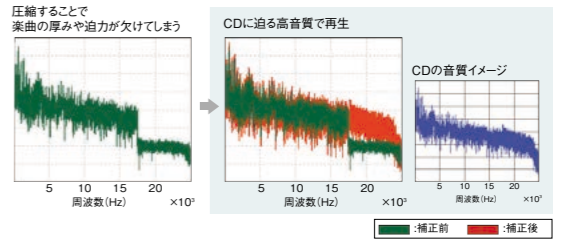

●記載の価格はメーカー希望小売価格(消費税10%込み)で参考価格です。価格は販売会社が独自に定めていますので、詳しくは各販売会社へお問い合わせください。
●消費税はカテログ発行時の税率(10%)に基づいています。ご購入の際は、ご購入時の税率に基づいた金額となります。