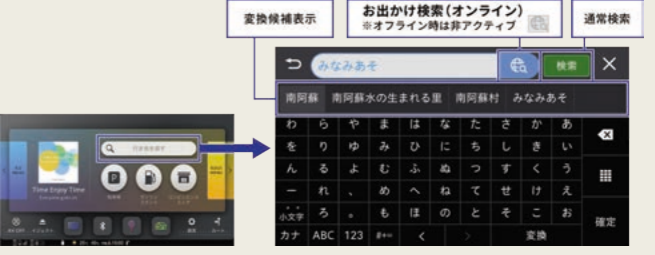

おすすめポイント 2 フルフラットデザイン

操作キーの出っ張りをなくしたフルフラットデザイン。アクセントにもなるドットがあらわれた各キーは、デザイン性と指先の直感的な操作性を両立させています。

おすすめポイント 3 お出かけ検索(オンライン)

スマートフォンとナビゲーションをWi-Fiテザリング接続しておけば、リアルタイムな情報で目的地や最新スポットを検索できます。普段使い慣れているインターネットの検索ボックスと同じように、思いついたキーワードを入力するだけで、ナビゲーションに収録されていない最新スポットも検索結果に反映されます。

※スマートフォンのWi-Fiテザリング機能で通信します。通信費は利用されたスマートフォンのご契約者様のご負担となります。事前にご契約の携帯電話会社の料金プランやご利用方法をご確認の上、ご利用ください。

NAVI ターゲットインターフェース 「おすすめモード」「カンタンモード」

「お出かけ」から「お帰り」までのよく使う検索をスムーズに操作できる、使いやすさにこだわった「Doメニュー」を配置した「おすすめモード」と、多機能をシンプルに使用したい方向けにわかりやすい「カンタンモード」を搭載。わかりやすさと使いやすさを追及しました。

NAVI 機能 HD画質に対応した地図チューニング

運転者が地図情報を瞬時に把握できるように、1,677万色の色階調を駆使して、見やすく鮮明な地図表示を実現しています。

夜画面

夜画面でもわかりやすい!

自車位置マーク

VGAナビ HDナビ

AV 機能 HDMI入力対応*

HDMI接続可能なiPhoneと接続すれば、ナビの画面で動画を楽しむことができます。