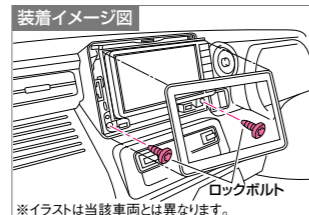

大切なナビやオーディオを盗難から守る、盗難抑止のオススメアイテム!

カーナビやオーディオの取付用ビスをロックボルトに交換するだけで、専用キー以外での取り外しを困難にします。

※イラストは当該車両とは異なります。