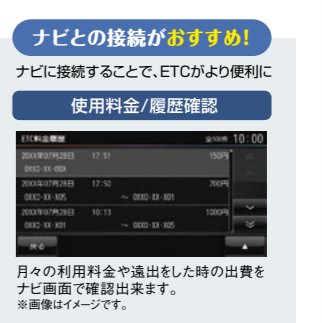

ETC車載器 高速道路の料金をスムーズに通過! スマートIC*のご利用も可能に!

179 ETC車載器 CABA (9909E-83SF2-M07) 22,440円

180 ETC/ナビゲーション接続ケーブル C9C1 (99000-79W33) C9C0 (99000-79Y19) C9U2 (99000-79AY5) 5,500円

Table with columns for model and navigation set for ETC and cable.

181 ETC車載器 CAG6 (99000-79CA5) 22,440円