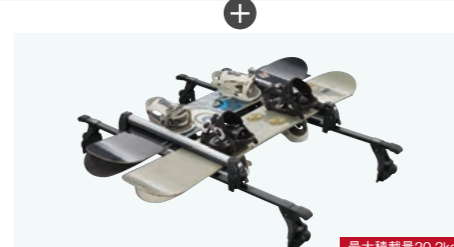

CARRIER キャリア

用途に合わせてアタッチメントをお選びください。

42 ベースキャリア

JL JC
ACEZ (78901-78R01) サイズ:長さ700mm×幅1,444mm×高さ183mm
製品重量:6.3kg
29,370円 (本体価格25,850円+参考取付費3,520円)
※ベースキャリアのみでの使用はできません。各アタッチメントとセットで使用してください。
※装着時はルーフから約93mm高くなります。長さ700mmは取付時の前後の距離です。

最大積載量15.5kg

最大積載量20.2kg

最大積載量22.9kg

43 ルーフラックアタッチメント<アルミ>

JL JC
ACFO (99177-77R01)
サイズ:長さ1,052mm×幅750mm×高さ100mm
製品重量:8.2kg
42,680円 (本体価格37,400円+参考取付費5,280円)
※42 ベースキャリアと組み合わせてご使用ください。

44 スキー&スノーボードアタッチメント

JL JC
A9BS (99000-9900K-A21) 平積み
積載目安:スノーボード4枚またはスキー板6セット
ピンディングの形状、スキー板の幅により積載数が変わります。
サイズ:長さ63mm×幅789mm×高さ127mm
製品重量:3.5kg
24,860円 (本体価格23,100円+参考取付費1,760円)
※42 ベースキャリアと組み合わせてご使用ください。