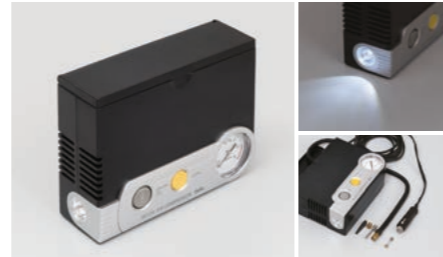

197 サポートハンドル

JL JC
E9KG (9925C-79R00) ヘッドレスト固定タイプ
6,270円
※196 シートクリーンカバーと同時装着はできません。
※131 チャイルドシート、133 ジュニアシートの前席に装着できません。

※写真は当該車両とは異なります。

バンク時の緊急避難用として、またレジャーグッズ類の
空気充填にも利用できる便利なアイテムです。