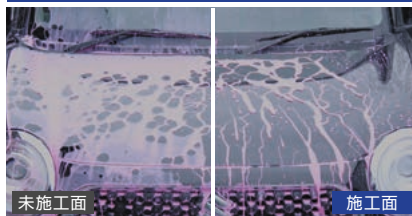

ガラス系被膜と撥水基の結びつきが
高い防汚性能を誇りメンテナンスを軽減

未施工面

施工面

*写真はイメージです。

エクスター

220 ECSTAR ボディコート M(メンテナンスキット付) JL JC

1年保証

コストパフォーマンスに優れたボディコート

お手入れを軽減してくれる防汚性能

光沢感	撥水性	防汚性
★★★★★	★★★★★	★★★★★

F9GY (99000-320K0-002)

51,810円 (本体価格39,490円+参考取付費12,320円)

3年保証

耐擦り傷効果を実現

滑らかなボディで楽々洗車

光沢感	撥水性	防汚性
★★★★★	★★★★★	★★★★★

F9H1 (99000-320A0-002)

62,810円 (本体価格50,490円+参考取付費12,320円)

5年保証

ハイパフォーマンス、ハイクオリティボディコート

高撥水・高防汚

光沢感	撥水性	防汚性
★★★★★	★★★★★	★★★★★

F9H4 (99000-320T0-002)

79,310円 (本体価格66,990円+参考取付費12,320円)

▼詳しくはこちら!

車室内 消臭・抗菌コーティング

シート等に施工することで、消臭・抗菌効果を発揮します。

エクスター

221 ECSTAR エアコーデ 保証対象外

JL JC

F9FF (99000-59294) 11,440円 (本体価格8,800円+参考取付費2,640円)

お手入れ用のメンテナンススプレーは、追加購入できます。

エクスター

222 ECSTAR エアコーデ メンテナンススプレー 保証対象外

JL JC

F9FG (99000-59295) 240ml

2,200円

効果持続期間 約1年間*

3か月に1度シートへ噴霧することで消臭・抗菌性能を補います。

お手入れ用のメンテナンススプレー付 (240ml)

エアコーデ
AIR COORDE
Deodorant & antibacterial coating for interior fresh air

消臭・防臭効果

侵入したニオイを吸着・分解。カビや細菌が発散するニオイを抑制。

抗菌効果

カビや細菌を防ぎ新車の清潔さをキープ。

安心・安全

天然由来成分配合。

▼詳しくはこちら!