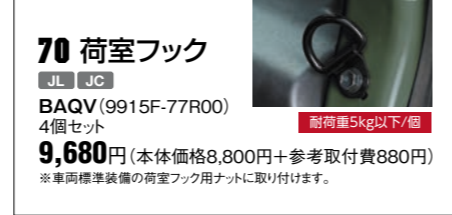

69 ラッシングベルト

JL JC

B9C2(99000-99096-51R)
長さ約3,400mm 幅:約25mm
2本セット
8,800円

※取り付けには70 荷室フックが必要となります。

70 荷室フック

JL JC

BAQV(9915F-77R00)
4個セット
9,680円(本体価格8,800円+参考取付費880円)

※車両標準装備の荷室フック用ナットに取り付けます。

耐荷重5kg以下/個

ラゲッジルームをキズや汚れから守ります。