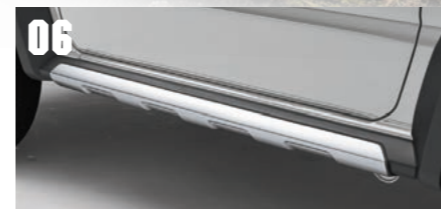

06 サイドアンダーガーニッシュ

JL JC
ABME (99112-78R00)
金属調塗装 左右セット
49,280円 (本体価格44,000円+参考取付費5,280円)

Photo: JC アクセサリ装着車
ボディカラー: ブルーイッシュブラックパール3 (ZJ3)

装着アクセサリ
04 フロントグリル
05 フロントバンパーアンダーガーニッシュ
06 サイドアンダーガーニッシュ

●記載の価格はメーカー希望小売価格(消費税10%込み)で参考価格です。価格は販売会社が独自に定めていますので、詳しくは各販売会社へお問い合わせください。
●消費税はカタログ発行時の税率(10%)に基づいています。ご購入の際は、ご購入時の税率に基づいた金額となります。