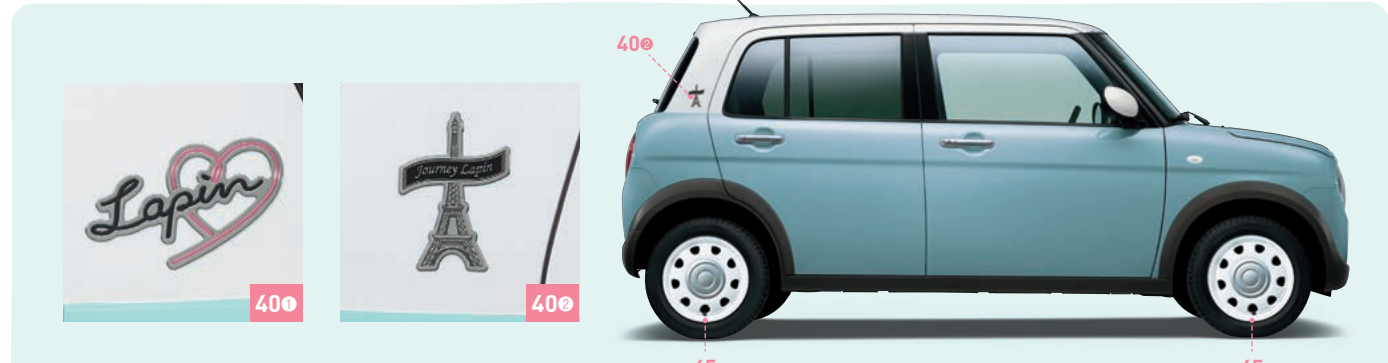

Exterior

ワンポイントのステッカーで、エクステリアをもっとおしゃれに。

40.デコステッカー

[G][L][X][LCL][LCX]
●AAHF (99000-990EJ-DS4) ハート Lapin
貼付位置:Cピラー左側 材質:ハイボスカル
※デコステッカー(LC)と同時装着はできません。
●AAHJ (99000-990EJ-DS7) エッフェル塔 Journey Lapin
貼付位置:Cピラー右側 材質:ハイボスカル
各3,960円 (本体価格3,080円+参考取付費880円)

[G][L][X]
●AAHH (99000-990EJ-DS6) ウサギ シルバー
●AAHG (99000-990EJ-DS5) ウサギ ゴールド
●ABZ8 (9923A-80P00) ウサギ シルバー
貼付位置:バックドア 材質:ハイボスカル
※バックドアデカールと同時装着はできません。

41.ルーフアンテナガーニッシュ
[G][L][X][LCL][LCX]
AAJ6 (99000-99071-AN3) クロームメッキ
7,480円
(本体価格6,600円+参考取付費880円)

42.ドアハンドルガーニッシュ
[G][L][LCL]
ABZP (99127-83S20-0PG) クロームメッキ
[G][L][X][LCL][LCX]
AC22 (99127-80P00-26U) 26U ホワイト
1台分(ドア4枚)セット
各19,140円
(本体価格16,500円+参考取付費2,640円)

43.ドアハンドルエスカッション
[G][L][X][LCL][LCX]
AAFV (99000-99013-DF3)
26U ホワイト 1台分(ドア4枚)セット
18,260円
(本体価格16,500円+参考取付費1,760円)

44.サイドターンランププレート
[G][L][X][LCL]
A9BA (99000-99069-345)
樹脂クロームメッキ 左右セット
3,960円
(本体価格3,080円+参考取付費880円)

45.アルミホイールセット(14インチ)
[G][L][X][LCL][LCX]
AC88 (●+●)
●99277-79R01-Z4P アルミホイール ホワイト 14×4.5J バルブ、ナット(4個)付
●43250-85K30-PSP シルバー Lapinロゴ入り 1枚
合計30,360円/本
(本体価格25,080円/本+参考取付費5,280円/本)
※価格は1本あたりの金額です。
※ホイールロックナットセットと同時装着はできません。
※センターキャップエンブレムと同時装着はできません。

46.アルミホイール(14インチ)
[G][L][X][LCL][LCX]
AAG8 (43201-80800-ZGS)
14×4.5J ホワイト
センターキャップ、バルブ、ナット(4個)付
31,680円/本
(本体価格26,400円/本+参考取付費5,280円/本)
※価格は1本あたりの金額です。

47.アルミホイール(14インチ)
[G][L][X][LCL][LCX]
AC5A (43201-72891-27N)
14×4.5J シルバー
Sエンブレム入り、バルブ、ナット(4個)付
17,930円/本
(本体価格12,650円/本+参考取付費5,280円/本)
※価格は1本あたりの金額です。
※センターキャップエンブレムと同時装着はできません。

48.フルホイールキャップ(14インチ)
[G][L][LCL]
AAH7 (43250-80P00-26U)
26U ホワイト
6,050円/枚
※価格は1枚あたりの金額です。
※センターキャップエンブレムと同時装着はできません。

49.ホイールロックナットセット
[X]
ABU8 (43281-79R00)
マックガード社製 4個セット
6,600円
※スチールホイールには使用できません。
独自のキーパターンにより、ホイールの盗難を抑制します。

[デカール類についてのご注意]各種デカール類を取り付ける場合は、ボディコート施工前に行ってください。ボディコート施工後に取付けた場合は、はがれの原因になります。

●記載の価格はメーカー希望小売価格(消費税10%込み)で参考価格です。価格は販売会社が独自に定めていますので、詳しくは各販売会社へお問い合わせください。
●消費税はカタログ発行時の税率(10%)に基づいています。ご購入の際は、ご購入時の税率に基づいた金額となります。

エクステリア
インテリア
ラパングッズ
イルミネーション/キャリア
ベージュアイテム
ペーシングサポート
ドライビングサポート
ナビ/オーディオ
システムアップ
便利アイテム