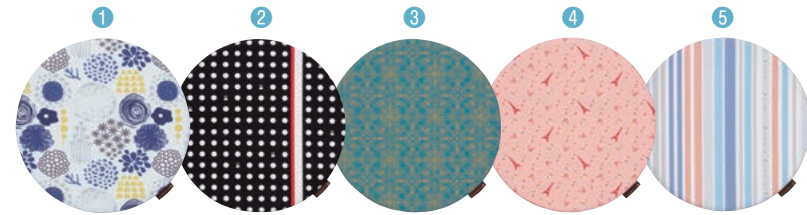

106. 日よけハンドルカバー 保証対象外

G	L	X	LC	LCX

- ① F9EJ (9914T-80P00-001) 北欧
- ② F9EK (9914T-80P00-002) ニューヨーク
- ③ F9EL (9914T-80P00-003) モロッコ
- ④ F9EM (9914T-80P00-004) ハリ
- ⑤ F9EN (9914T-80P00-005) リゾート

各3,300円
※走行時はハンドルから取り外してください。