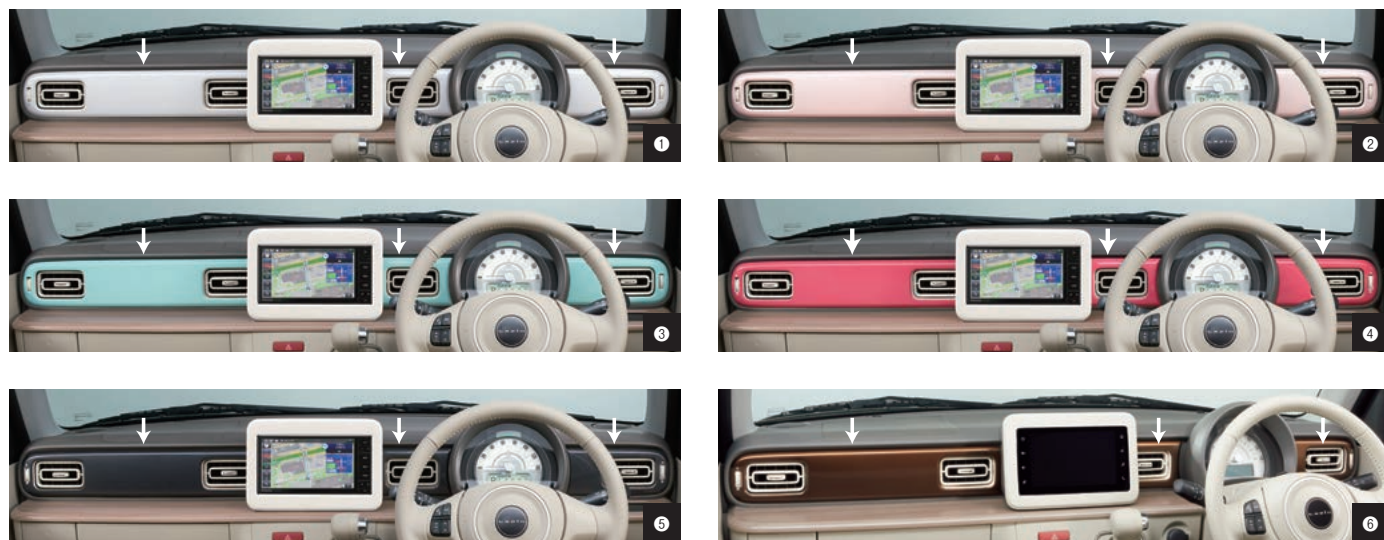

70.インパネガーニッシュ

G	L	X	LC	LCX

①BA43 (99000-99013-T15) ホワイトカーボン調
②BA41 (99000-99013-T13) パールピンク
③BA40 (99000-99013-T12) ソリッドミント
④BA3Z (99000-99013-T11) キャンディピンク
⑤BA42 (99000-99013-T14) マイクロチェック調
⑥BB2C (99233-80P00-001) ブラウンメタリック
貼付タイプ 1台分(インパネ)3点セット
各26,400円(本体価格22,000円+参考取付費4,400円)

71.エンブレムステッカー

X

BB22 (99140-84S01)
助手席インパネエンブレム Suzuki筆記体ロゴ
材質:アクリル/ポリカーボネート
2,970円
(本体価格2,090円+参考取付費880円)

72.本革ステアリングホイールカバー

G	L

①BB59 (99141-80P00-001) 2トーン(ダークグレー/イエロー)
②BB5B (99141-80P00-003) 2トーン(パステルピンク/グレー)
③BB5A (99141-80P00-002) 2トーン(ダークブラウン/ホワイト)
各20,460円(本体価格9,900円+参考取付費10,560円)
※写真は当該車両とは異なります。

おすすめアイテム 開けた瞬間チラリと見えるピンクのトレーでハッピーな気分。