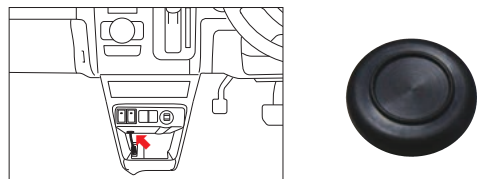

USBソケット装着車で、パナソニック製スタンダードプラスナビにHDMI接続ケーブルを接続する場合に必要です。

246.ケーブルグロメット

CA4Q(9919A-81P00) 直径:27mm 取付位置:センターロアポケット内上面

2,948円(本体価格308円+参考取付費2,640円)

※HDMI接続ケーブルをトリムに通すために通す穴の隙間を埋めるためのものです。

ビルトインタイプETC2.0/ETC車載器

インストルメントパネルにすっきりスマートに収まるビルトインタイプ。

※スズキアクセサリカタログに掲載のETC2.0/ETC車載器はすべて新セキュリティ規格、新スプリアス規格に対応しております。