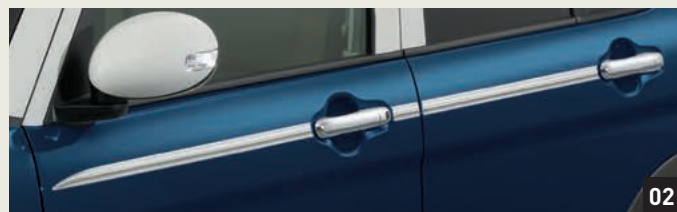

## 装着アクセサリ

- 01. デコステッカー
- 02. サイドドアガーニッシュ
- 03. リヤバンパーガーニッシュ
- 04. フューエルリッドガーニッシュ

Lapin LC

Elegant Style

エレガントスタイル

シックでモダン。大人っぽさを演出する。  
エレガントスタイル。

写真：Lapin LC X アクセサリー装着車  
ボディカラー：ノクターンブルーパール  
ソフトベージュ2トーンルーフ(EYA)