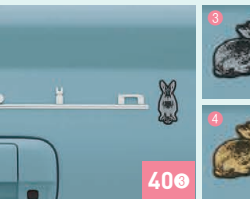

Exterior

ワンポイントのステッカーで、エクステリアをもっとおしゃれに。