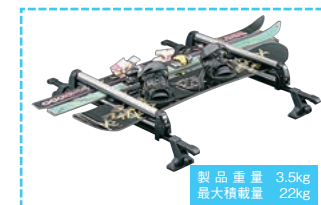

## 131. ベースキャリア

G	L	X	LC	LCX
---	---	---	----	-----

**AAPV** (78901-80P01)  
 サイズ:長さ700mm×幅1,194mm×高さ131mm  
**27,720円**  
 (本体価格24,200円+参考取付費3,520円)  
 ※ベースキャリアのみでの使用はできません。  
 各種アタッチメントとセットで使用してください。  
 ※長さ700mmは取付時のバー前後の距離です。  
 ※装着時はルーフから約91mm高くなります。  
**最大積載量30kg(ベースキャリア・アタッチメントの重量を含む)**

## 132. ルーフラックアタッチメント(アルミ)

G	L	X	LC	LCX
---	---	---	----	-----

**AAHQ** (99000-9900R-A28)  
 サイズ:長さ1,052mm×幅750mm×高さ100mm  
**42,680円**  
 (本体価格37,400円+参考取付費5,280円)  
 ※ベースキャリアと組み合わせて使用します。