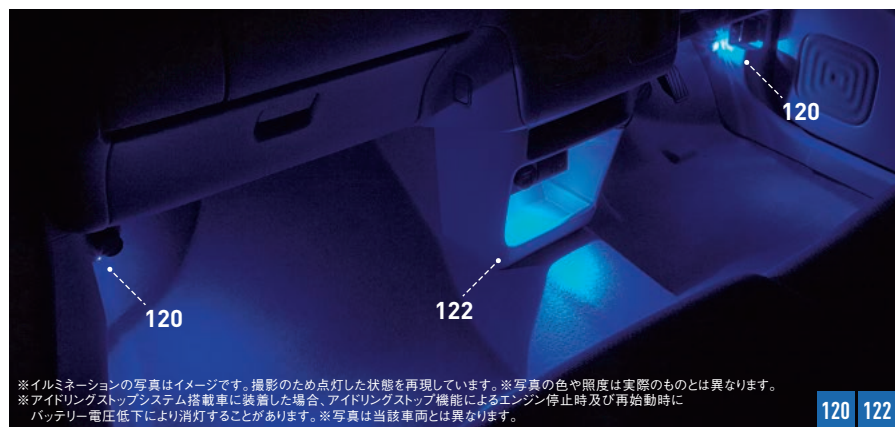

illumination

光も自分らしくコーディネートしちゃおう。