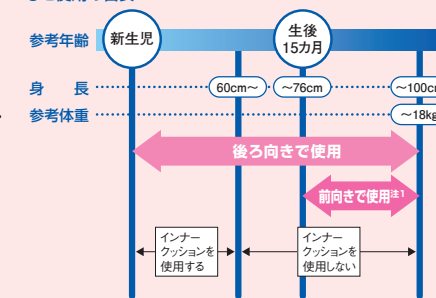

ベースシート

●ご使用の目安