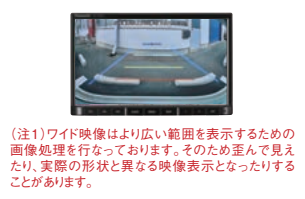

(注1)ワイド映像はより広い範囲を表示するための画像処理を行っております。そのため歪んで見たり、実際の形状と異なる映像表示となったりすることがあります。

※写真、イラストはイメージです。※画像は当該車両とは異なります。