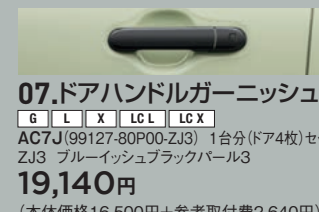

07. ドアハンドルガーニッシュ

G L X LC L LC X
AC7J (99127-80P00-ZJ3) 1台分(ドア4枚)セット
ZJ3 ブルーイッシュブラックパール3
19,140円
(本体価格16,500円+参考取付費2,640円)