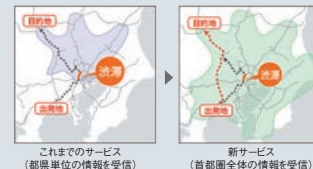

ETC2.0ならではの魅力!

渋滞回避支援

広域な道路交通情報をリアルタイムに配信し、前方の渋滞状況をお知らせします。