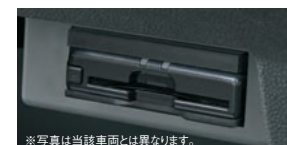

※写真は当該車両とは異なります。

251.ETC2.0車載器

9909F-67TF2-P01 音声タイプ

①CAJ3 全方位モニター用カメラパッケージ(メーカーオプション)装着車用

②CAB7 オーディオレス仕様車用

ナビゲーション接続ケーブル同梱

本体取付位置:インパネアンダー アンテナ取付位置:フロントガラス上部

各42,240円(本体価格35,200円+参考取付費7,040円)

※ETC2.0車載器単体ではご利用にはなりません。対応ナビセットと組み合わせてご使用ください。

※ナビゲーション接続には、接続ケーブルが同梱されているため、別途接続ケーブルをお買い求めいただく必要はありません。

※ビルトイン方式での取り付けには、別途②ビルトイン取付キットが必要となります。

※全方位モニター用カメラパッケージ(メーカーオプション)装着車で、②ドライブレコーダー(前方・後方・車内録画用)を装着する場合は、②ETC2.0車載器と同時に装着はできません。

※ビルトイン方式ではなく、貼付での取り付けもできます。その場合、②22 コンソールボックススリムミネーションとは同時装着はできません。

対応ナビセット
パナソニック CAGJ CAGK CAGL CAGM