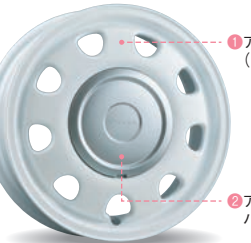

45.アルミホイールセット(14インチ)
[G][L][X][LCL][LCX]
AC88 (●+●)
●99277-79R01-Z4P アルミホイール ホワイト 14×4.5J バルブ、ナット(4個)付
●43250-85K30-PSP シルバー Lapinロゴ入り 1枚
合計30,360円/本
(本体価格25,080円/本+参考取付費5,280円/本)
※価格は1本あたりの金額です。
※ホイールロックナットセットと同時装着はできません。
※センターキャップエンブレムと同時装着はできません。