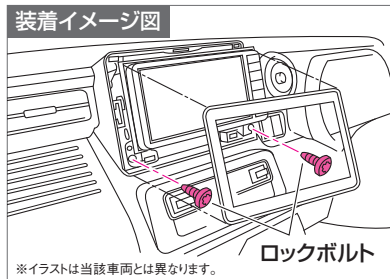

➤ 大切なナビ・オーディオを盗難から守る、盗難抑止のオススメアイテム!

カーナビ・オーディオ取付用ビスをロックボルトに交換するだけで、専用キー以外での取り外しを困難にします。

243.ナビゲーションロックボルトセット

C9DA(99000-990Y7-NB1)
ロックボルト2本、専用ロックキー1個のセット

5,060円(本体価格3,300円+参考取付費1,760円)

※ビス頂部の花柄のボタンは無効にあり、専用キー以外で緩めることが難しい仕様になっています。専用キーは大切に保管してください。※各ナビセットには含まれています。

※ナビゲーション(またはオーディオ)ユニットと同時装着する場合は取付費は不要です。(ユニットの取付費に含まれるため)

ナビゲーション盗難防止ビス装着車
NAVIGATION LOCK by McGard

※上記の警告ウインドーステッカーが2枚同梱されます。

➤ USBメモリーをナビに簡単接続!

244.USBソケット

C9S0(39105-80P00) 取付位置:センターコンソール下部

2,970円(本体価格2,090円+参考取付費880円)

※全方位モニター用カメラパッケージ(メーカーオプション)装着車、バックアイカメラ付ディスプレイオーディオ(メーカーオプション)装着車の標準装備品と同等品です。

※本品を装着する場合は、対応ナビが必要となります。

※本品と対応のナビを接続する際は、別途USB接続ケーブルが必要となります。

245.USB接続ケーブル

C9U3(99000-79AY3) パナソニック製ナビ接続用

C9UL(99000-79AW3) ケンウッド製ナビ接続用

各5,060円(本体価格3,300円+参考取付費1,760円)

※USBソケットと対応のナビを接続するためのケーブルです。

対応ナビセット
パナソニック CAGJ CAGK CAGL CAGM
ケンウッド CAGN CAGP/CAGQ