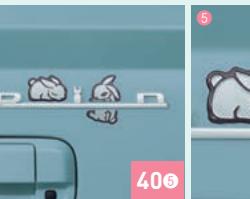

Exterior

ワンポイントのステッカーで、エクステリアをもっとおしゃれに。