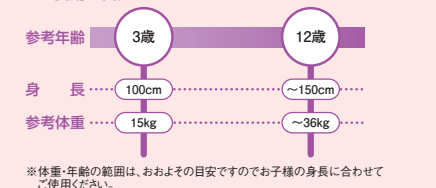

前方の障害物を電子ブザーでお知らせ。

▼センサーキット (センサー部の色は汎用色設定のため、車体色とは異なります。)

172.フロントパーキングセンサー

取付位置	商品名	価格
①+②+③	①配線キット DA95 (9921P-59S00-Y07) ブラック	24,200円
②センサーキット (2個セット)	DA96 (9921P-59S00-Y06) ホワイト DA97 (9921P-59S00-Y09) シルバー DA98 (9921P-59S00-Y10) ブルー DA8Z (9921P-59S00-Y08) 艶消し黒	各11,000円 13,200円
③参考取付費		

48,400円 (本体価格35,200円+参考取付費13,200円)

※取り付けには配線キット、センサーキット(いずれか1色)が必要です。
※字光式ナンバープレートと同時に装着はできません。

障害物検出距離	電子ブザー音	光
約35cm以下	連続音(ビー)	連続点灯
約35cm~45cm	速い断続音(ビツビツ)	速い点滅
約45cm~60cm	遅い断続音(ビツ ビツ)	遅い点滅
非検出(約60cm以上)	無	無

●フロントパーキングセンサーは運転の補助として障害物の接近をブザー音で知らせるもので、ドライバーの注意義務を軽減するものではありません。●全ての障害物に対して作動するわけではありません。周囲の安全を直接ミラーや目視で確認しながら運転してください。●車両中央部分はセンサーが感知できません。また、細いポールなどには反応しない場合があります。

一定速度に達すると自動的にドアがロック

エンジンを始動し、一定速度(約20km/h)に達すると、自動的にすべてのドアがロックされます。また、イグニッションスイッチをOFFにしたり、停車時にハザードスイッチをONまたはセレクトレバーをHポジションすることでドアロックが解除されます。(車両走行中はハザードスイッチをONにしてもドアロックが解除されません。)

173.オートドアロックシステム

取付位置	商品名	価格
①+②	DA77 (99214-80P00)	35,860円

(本体価格29,700円+参考取付費6,160円)

※ワイヤレスエンジンスタートと同時に装着はできません。
※バックアイカメラ付ディスプレイオーディオ(メーカーオプション)装着車には装着できません。

乗車前に車内を快適に

リモコン操作でエンジンを始動できます。冬の暖機運転はもちろんです。事前にエアコンスイッチを入れておけば、事前冷房・暖房が可能な便利なエンジンスタートです。

174.ワイヤレスエンジンスタート

取付位置	商品名	価格
①	本体キット D9DH (99000-990M0-S07)	49,500円
②	配線キット DABB (99212-80P10)	13,200円
③	参考取付費	10,560円

①+②+③ 合計**73,260円**

※オートドアロックシステムと同時に装着はできません。※取り付けには本体キット、配線キットが必要です。※本製品による暖機中はキルスイッチの作動距離が短くなる場合や作動しなくなる場合があります。故障ではありません。そのような場合は、本製品送信機によりエンジンを停止させてからご使用ください。※本製品は補給品の取扱い、修理ができませんので取扱いには十分ご注意ください。※取り付けはスズキサービス工場にご依頼ください。Suzuki SDT-II(車両診断機)、セキュリティデバイスによるセッティング作業が必要です。