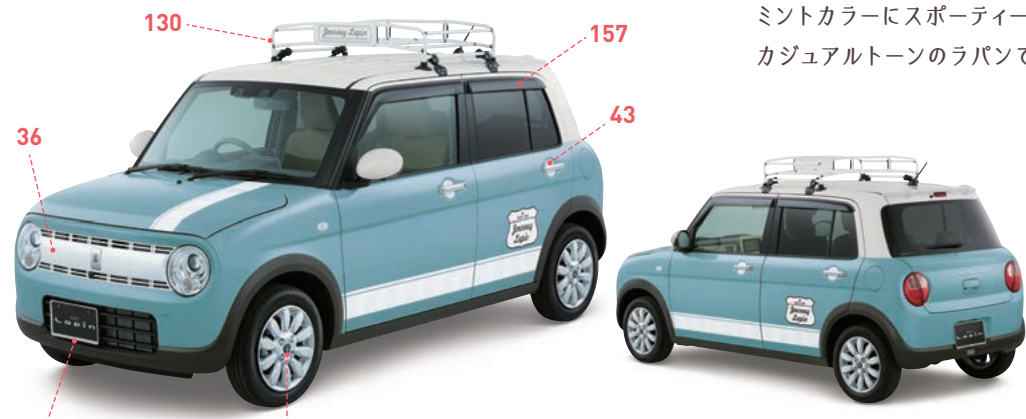

Casual Exterior

ミントカラーにスポーティーなチェッカー柄。
カジュアルトーンのラパンで、休日はどう過ごす？

写真：X アクセサリー装着車
ボディカラー：オフブルーメタリック
ソフトベージュ2トーンルーフ (ERS)

36.フロントグリル
[G][L][X]
AAGT (99000-99076-L1K)
フロントカメラ無車用
26,400円
(本体価格22,000円+参考取付費4,400円)
[L][X]
AC7T (9911C-80P10-26U)
フロントカメラ有車用
26U ホワイト
29,920円
(本体価格22,000円+参考取付費7,920円)

37.フードデカール
[G][L][X][LCL][LCX]
AC4R (99230-80P11-001)
カジュアル フロントフード貼付用
10,010円
(本体価格8,250円+参考取付費1,760円)