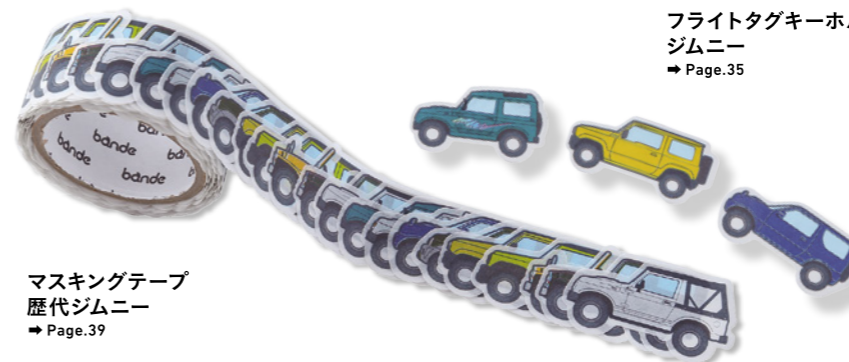

マスキングテープ
歴代ジムニー
→ Page.39