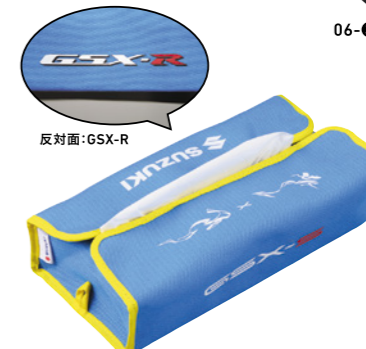

01

02

05

03

04

01 スマホリング ジムニー

これからはいつもサイと一緒に。使ってペンリ、眺めてニヤリなスマホリング。素材:アクリル、合金/サイズ:H35mm×W50mm×D3mm 99000-79NM0-203 1,210円(消費税抜き価格1,100円)

04 扇子 GSX-R

持ち運びやすい扇子。GSX-Rが起こす風を感じてみて。素材:35間・黒竹/両面紙貼り サイズ:7.5寸(L220mm) 99000-79NM0-100 1,980円(消費税抜き価格1,800円)

02 TAICHI アンクル ソックス

おしゃれもバイクも足元から。素材:綿33%、アクリル33%、ナイロン15%、ポリエステル14%、ポリウレタン5%/サイズ:フリー 99000-79NAR-S0F 1,650円(消費税抜き価格1,500円)

05 マグカップ SUZUKI

かわいいマグでリラックス。いろいろなドリンクに使えます。素材:陶器 サイズ:H91mm×W83mm×D83mm(取っ手除く) 99000-79NM0-219 1,540円(消費税抜き価格1,400円)

03 扇子 SUZUKI

散りばめられたスズキ二輪車シルエット。その中に紛れ込んだ鐘を探せ! ? 素材:35間・黒竹/両面紙貼り サイズ:7.5寸(L225mm) 99000-79NM0-237 2,750円(消費税抜き価格2,500円)

06-0

06-2

06-3

06-4

06-5

06-6

06-7

反対面:GSX-R

06 ティッシュカバー

オーナー心をくすぐるカラーとグラフィック。BOXティッシュをお気に入りのアイテムに。素材:綿100%/サイズ:H26mm×W120mm×D60mm(組立時)

① ハスラー 99000-79NM0-244 ② スイフト 99000-79NM0-245 ③ スイフトスポーツ 99000-79NM0-246 ④ Hayabusa 99000-79NM0-247
⑤ GSX (R,S) 99000-79NM0-248 ⑥ KATANA 99000-79NM0-249 ⑦ Vストローム 99000-79NM0-250
各1,540円(消費税抜き価格1,400円)

※記載の価格はメーカー希望小売価格(消費税10%込み)で参考価格です。価格は販売会社が独自に定めていますので、詳しくは各販売会社へお問い合わせください。
※消費税はカタログ発行時の税率(10%)に基づいています。ご購入の際は、購入時の税率に基づいた金額となります。