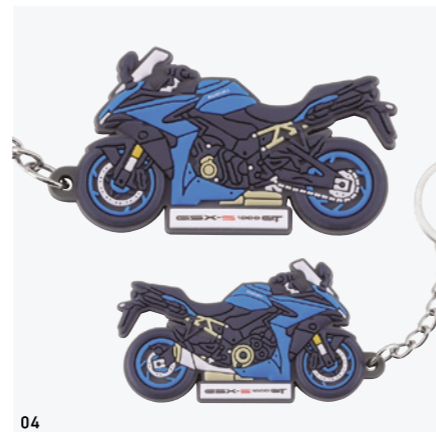

KEY HOLDER 2W

01

※記載の価格はメーカー希望小売価格(消費税10%込み)で参考価格です。価格は販売会社が独自に定めていますので、詳しくは各販売会社へお問い合わせください。
※消費税はカタログ発行時の税率(10%)に基づいています。ご購入の際は、購入時の税率に基づいた金額となります。