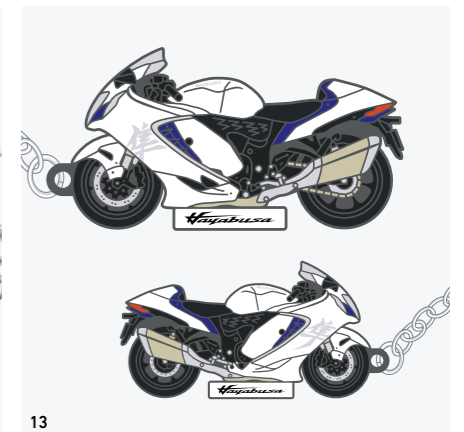

KEY HOLDER 2W

10

13

※記載の価格はメーカー希望小売価格(消費税10%込み)で参考価格です。価格は販売会社が独自に定めていますので、詳しくは各販売会社へお問い合わせください。
※消費税はカタログ発行時の税率(10%)に基づいています。ご購入の際は、購入時の税率に基づいた金額となります。