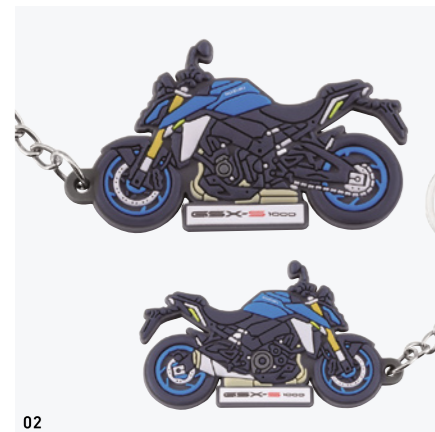

KEY HOLDER 2W

※記載の価格はメーカー希望小売価格(消費税10%込み)で参考価格です。価格は販売会社が独自に定めていますので、詳しくは各販売会社へお問い合わせください。
※消費税はカタログ発行時の税率(10%)に基づいています。ご購入の際は、購入時の税率に基づいた金額となります。