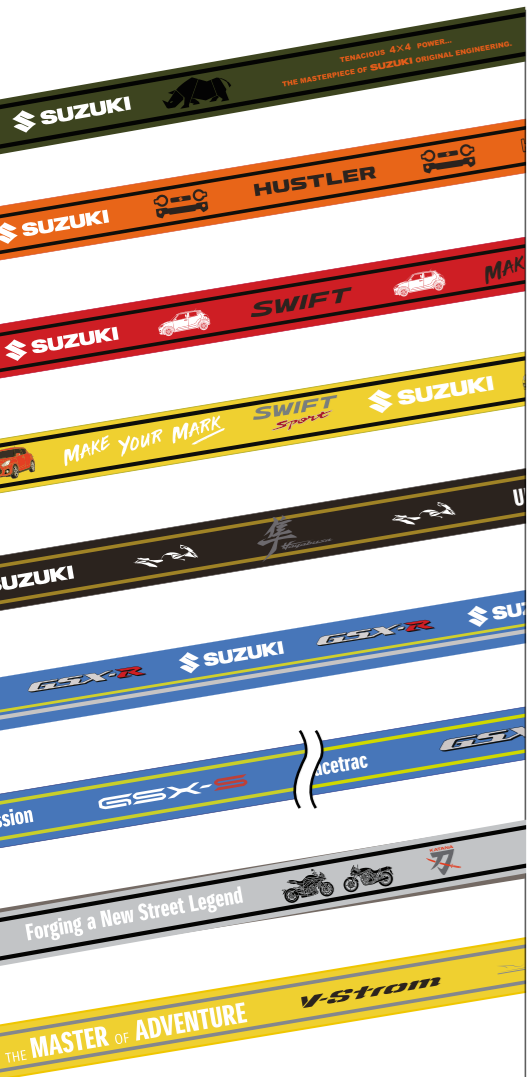

ZAKKA

01 ランヤード

社員証や鍵をつけて持ち歩けば、いつでも愛車と一緒に気分。

素材: ポリエステル100% / サイズ: 紐長さ940mm

① ジムニー	99000-79NM0-303	NEW!	② ハスラー	99000-79NM0-238	③ スイフト	99000-79NM0-239	
④ スイフトスポーツ	99000-79NM0-173		⑤ Hayabusa	99000-79NM0-240	⑥ GSX-R	99000-79NM0-171	
⑦ GSX (R,S)	99000-79NM0-241		⑧ KATANA	99000-79NM0-304	NEW!	⑨ Vストローム	99000-79NM0-242

各550円(消費税抜き価格500円)

02-03

08

02 パラソル小 ブラック UVカット生地仕様

素材: ナイロン生地、
グラスファイバーシャフト、EVAグリップ
サイズ: 約1,200mm(直径)
99000-79NM0-262
4,730円(消費税抜き価格4,300円)

03 パラソル大 ブラック UVカット生地仕様

素材: ナイロン生地、
グラスファイバーシャフト、EVAグリップ
サイズ: 約1,520mm(直径)
99000-79NM0-263
5,830円(消費税抜き価格5,300円)

04 パラソル小 ホワイト/ブルー

素材: ナイロン生地、
グラスファイバーシャフト、EVAグリップ
サイズ: 約1,200mm(直径)
99000-79NM0-264
4,400円(消費税抜き価格4,000円)

05 パラソル大 ホワイト/ブルー

素材: ナイロン生地、
グラスファイバーシャフト、EVAグリップ
サイズ: 約1,520mm(直径)
99000-79NM0-265
5,500円(消費税抜き価格5,000円)

06 コインポーチ ジムニー

ジムニー シエラのホイールをイメージした直径7cmのポーチ。小物入れとしても。
素材: ATBC-PVC、ポリエステル
サイズ: H70mm×W70mm×D20mm
99000-79NM0-260
2,200円(消費税抜き価格2,000円)

07 コインポーチ スイフトスポーツ

分かる人には分かる! スイフトのスポーティなホイールデザイン。
素材: ATBC-PVC、ポリエステル
サイズ: H70mm×W70mm×D20mm
99000-79NM0-261
2,200円(消費税抜き価格2,000円)

08 LAMY コラボローラーボール

ドイツの老舗筆記具メーカーLAMYとコラボ。機能性とデザイン性を併せ持つ1本。
素材: ボディ: ABS樹脂/クリップ: 鋼線クロームメッキ
サイズ: 長さ:(収納時)138mm、(筆記時)170mm、重量: 18g
生産国: ドイツ/使用インク: 水性
ブラック 99000-79NM0-104 イエロー 99000-79NM0-103
ブルー 99000-79NM0-106
各4,510円(消費税抜き価格4,100円)

※記載の価格はメーカー希望小売価格(消費税10%込み)で参考価格です。価格は販売会社が独自に定めていますので、詳しくは各販売会社へお問い合わせください。
※消費税はカタログ発行時の税率(10%)に基づいています。ご購入の際は、購入時の税率に基づいた金額となります。