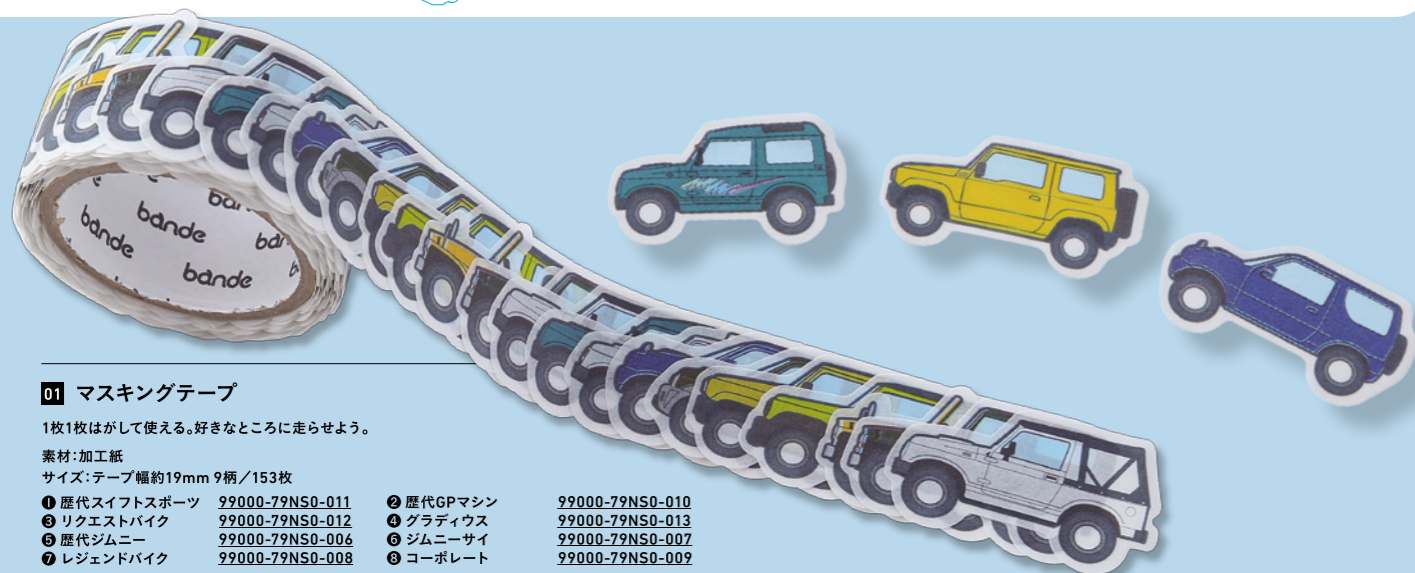

Masking tape

1本のテープに9つのデザイン。遊べるテープ。

01 マスキングテープ

1枚1枚はがして使える。好きなところに走らせよう。

素材:加工紙

サイズ:テープ幅約19mm 9柄/153枚

① 歴代スイフトスポーツ	99000-79NS0-011	④ 歴代GPマシン	99000-79NS0-010
② リクエストバイク	99000-79NS0-012	⑤ グラディウス	99000-79NS0-013
③ 歴代ジムニー	99000-79NS0-006	⑥ ジムニーサイ	99000-79NS0-007
⑦ レジェンドバイク	99000-79NS0-008	⑧ コーポレート	99000-79NS0-002

各990円(消費税抜き価格900円)